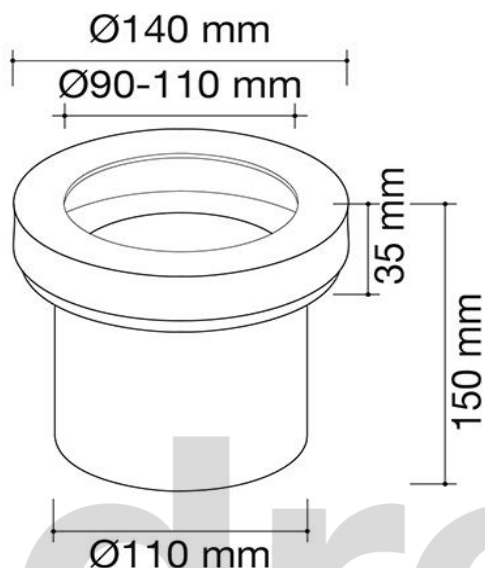

drena

110mm

ref.: 99958

manguito wc RIGIDO concéntrico

bowl outlet concentric RIGID

sortie de cuvette droite RIGIDE

calcão sanita wc RIGIDO concêntrico

raccordo wc RIGIDO concentrico

drena

es una marca de / is a brand of

Industrias Plastisan S.A.

Travesía Industrial, 23 bis

08907 L'Hospitalet de Llobregat

Barcelona, Spain

T. +34 933 364 300

plastisan@plastisan.com

www.drena.es

www.plastisan.com

para encolar
to be glued
à coller
para encolar
da incollare
zum kleben

8 421964 999582

gris / grey / gris / cinza / grigio

granel / bulk / vrac / granel / sciolto

PVC

este documento contiene información confidencial propiedad de Industrias Plastisan, S.A. ni el documento ni la información contenida pueden ser difundidas ni reproducidas total o parcialmente sin el consentimiento expreso de Industrias Plastisan, S.A.

this document contains confidential information that is proprietary to Industrias Plastisan, S.A. neither the document nor the information contained therein should be disclosed or reproduced in whole or in part, without express written consent of Industrias Plastisan, S.A.