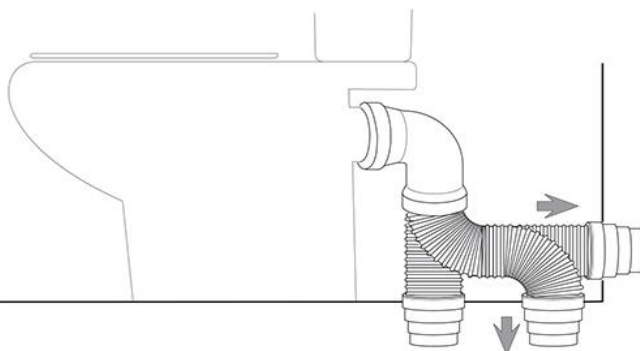

con junta labiada
with fins gasket
avec joint à lèvres
com junta labiada
con guarnizione alette
mit lippendichtung

para encolar
to be glued
à coller
para encolar
da incollare
zum kleben

8 421964 995614

blanco / white / blanc / branco / bianco
granel / bulk / vrac / granel / sciolto