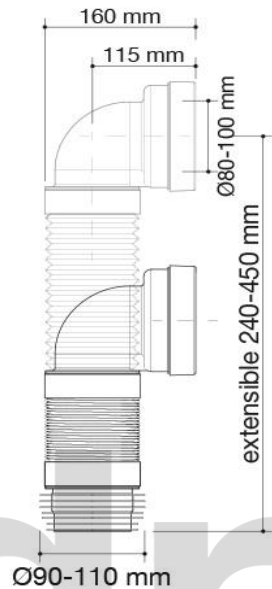

ref.: 99561

manguito wc EXTENSIBLE CURVO

pipe connection wc EXTENSIBLE CURVED

raccordement wc EXTENSIBLE COURBÉE

calção sanita wc EXTENSÍVEL CURVO

raccordo wc ESTENSIBILE CURVO

con junta labiada
with fins gasket
avec joint à lèvres
com junta labiada
con guarnizione alette
mit lippendichtung