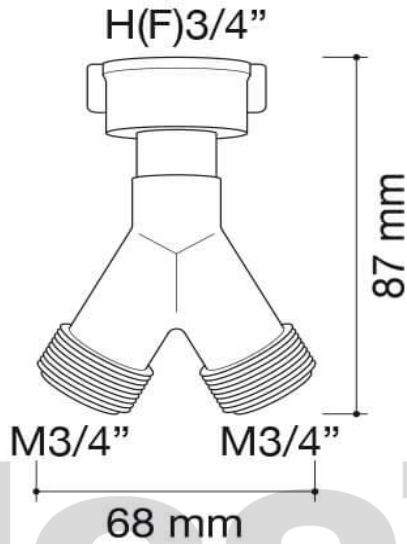

ref.: 77900

**duplicador grifo lavadora tuerca rotator**

Y junction with rotating nut

raccord jonction Y avec écrou rotatoire

bifurcação torneira mangueira alimentaça

forcella tubo carico lavatrice

8 421964 779009