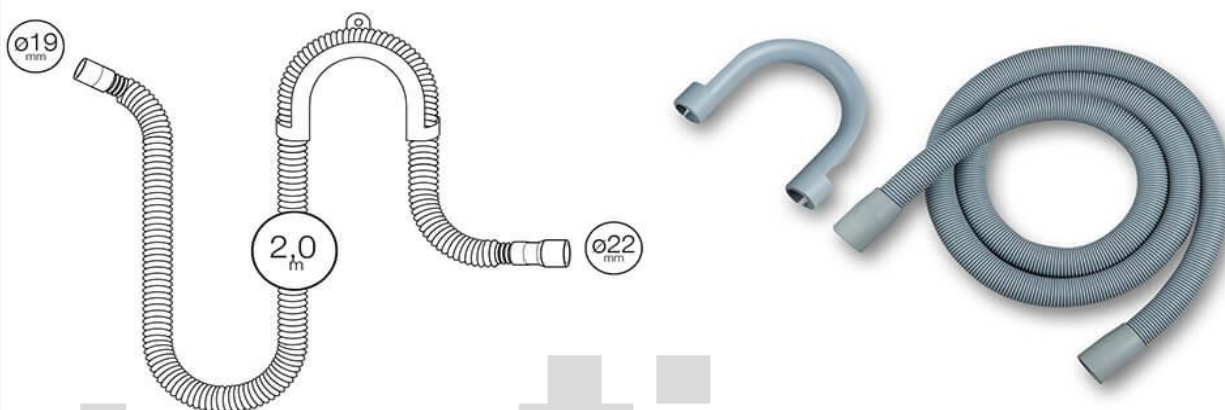

ref.: 77800

manguera desagüe lavadora

emptying hose for washing machine

flexible évacuation

mangueira desaguadouro

tubo scarico lavatrice

8 421964 778002

gris / grey / gris / cinza / grigio
superbag / superbag / superbag / superbag / superbag
PP