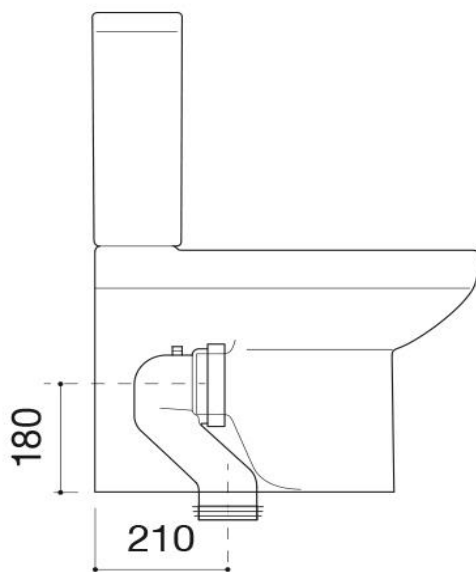

para encolar
to be glued
à coller
para encolar
da incollare
zum kleben

con junta labiada
with fins gasket
avec joint à lèvres
com junta labiada
con guarnizione alette
mit lippendichtung

8 421964 759841

blanco / white / blanc / branco / bianco

film / shrinkpack / film / film / film

EPDM / PP