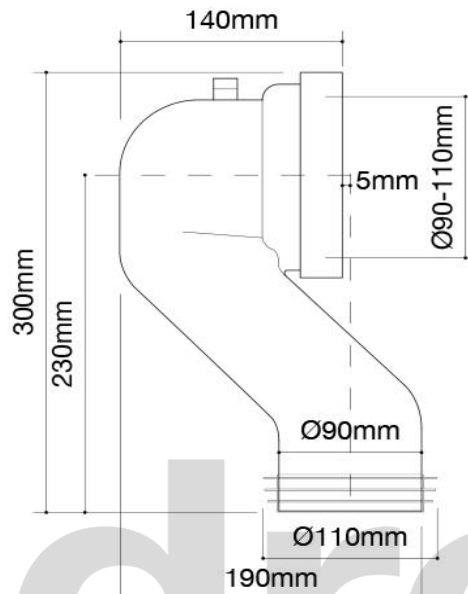

ref.: 75984

manguito CURVO DP210mm

wc pan connector curved DP210mm

sortie de cuvette courbée DP210mm

calçao curvo DP210mm

raccordo curvo DP210mm

para encolar
to be glued
à coller
para encolar
da incollare
zum kleben

con junta labiada
with fins gasket
avec joint à lèvres
com junta labiada
con guarnizione alette
mit lippendichtung

8 421964 759841

blanco / white / blanc / branco / bianco

film / shrinkpack / film / film / film