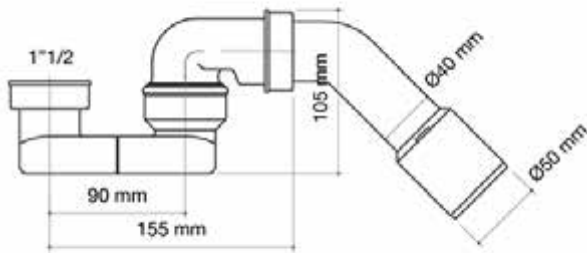

drena

ref.: 75962

sifón bañera orientable plano salida hembra con conector

low level rotatable bathtub trap female outlet with connector

siphon orientable baignoire sortie femelle avec connecteur

sifão banheira orientável saída fêmea com conector

sifone vasca orientabile femmina con connettore

siphon mit anschluss für badewanne, ausrichtbar

drena

es una marca de / is a brand of

Industrias Plastisan S.A.

Travesía Industrial, 23 bis

08907 L'Hospitalet de Llobregat

Barcelona, Spain

T. +34 933 364 300

plastisan@plastisan.com

www.drena.es

www.plastisan.com

8 421964 759629

blanco / white / blanc / branco / bianco

PP

superbag