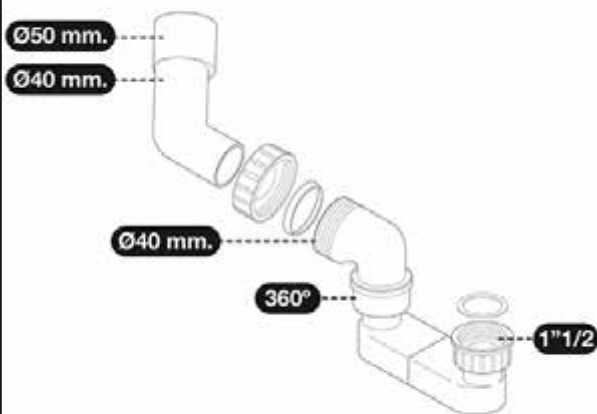

este documento contiene información confidencial propiedad de Industrias Plastisan, S.A. ni el documento ni la información contenida pueden ser difundidas ni reproducidas total o parcialmente sin el consentimiento expreso de Industrias Plastisan, S.A.

this document contains confidential information that is proprietary to Industrias Plastisan, S.A. neither the document nor the information contained therein should be disclosed or reproduced in whole or in part, without express written consent of Industrias Plastisan, S.A.