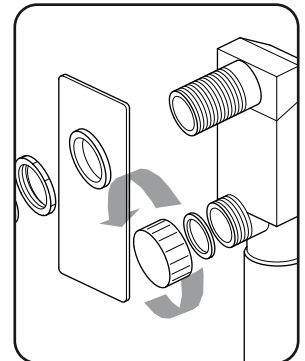

ref.: 75949

**sifón empotrado retráctil lavadora para encolar**

washing machine siphon to glue

siphon machine à laver pour coller

sifão encastrar com ligação para lava roupa para colar

sifone incasso con attacco lavatrice a incollare

unterputz siphon für waschmaschine zum kleben

**registrable para limpeza**  
accessible for cleaning  
accessible pour nettoyage  
accessível para limpeza  
ispezionabile per pulizia  
zugänglich zu reinigungszwecken