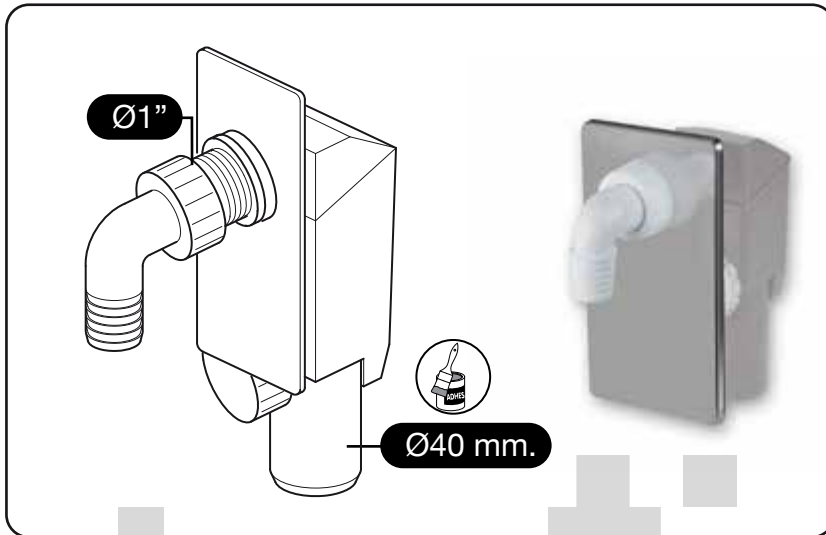

ref.: 75949

**sifón empotrado retráctil lavadora para encolar**

washing machine siphon to glue

siphon machine à laver pour coller

sifão encastrar com ligação para lava roupa para colar

sifone incasso con attacco lavatrice a incollare

unterputz siphon für waschmaschine zum kleben

**registrable para limpeza**  
accessible for cleaning  
accessible pour nettoyage  
accessível para limpeza  
ispezionabile per pulizia  
zugänglich zu reinigungszwecken