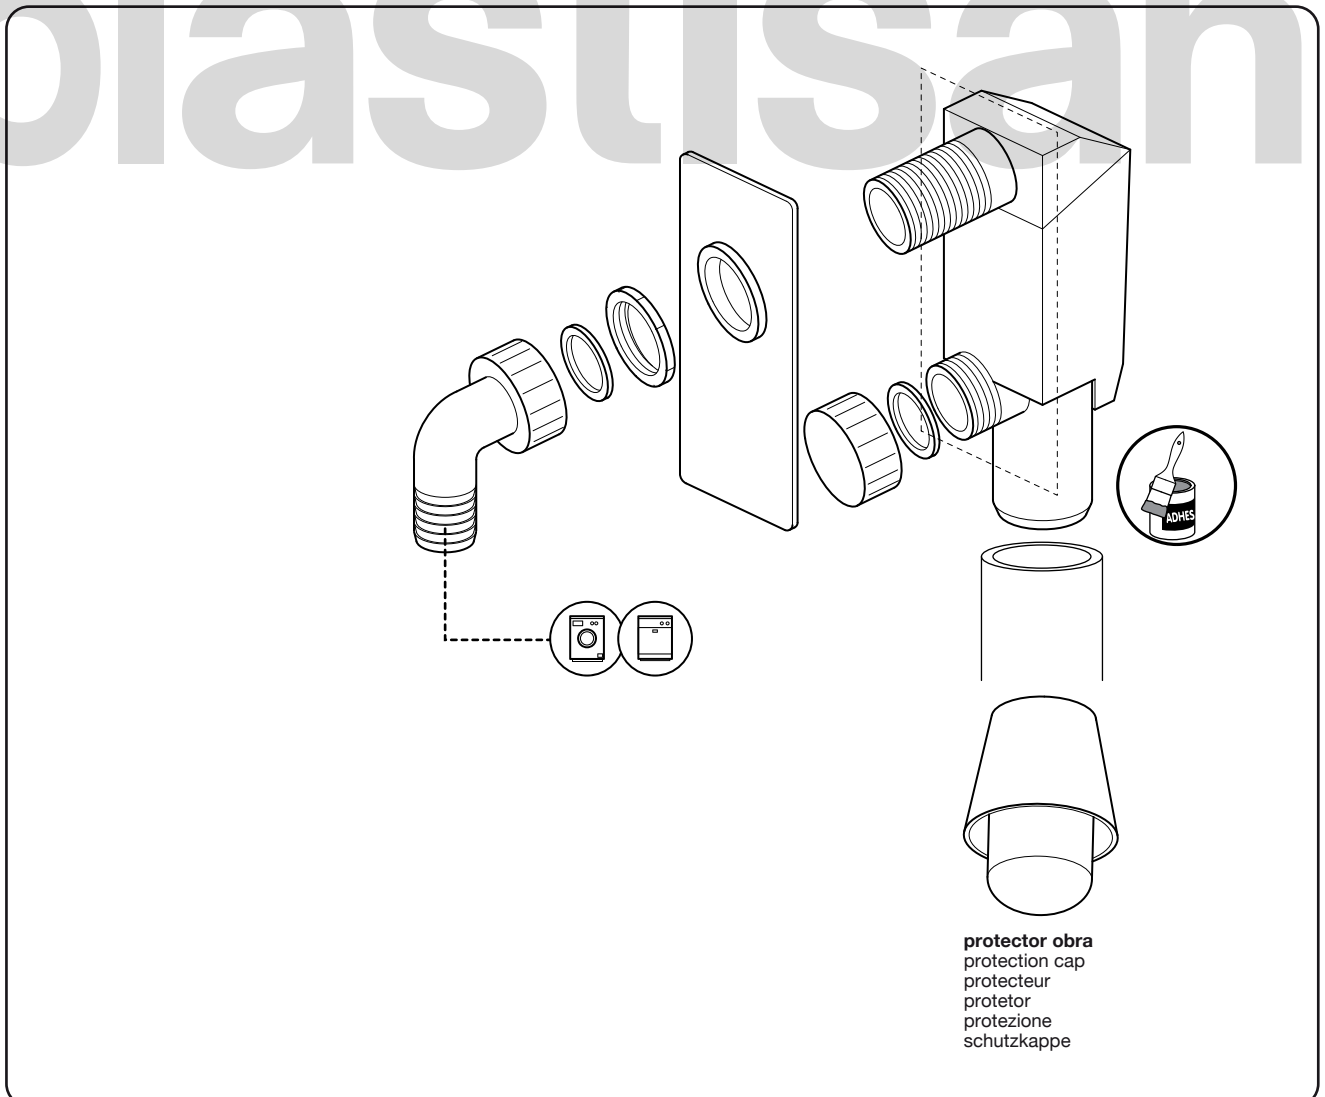

ref.: 75949

**sifón empotrado retráctil lavadora para encolar**

washing machine siphon to glue

siphon machine à laver pour coller

sifão encastrar com ligação para lava roupa para colar

sifone incasso con attacco lavatrice a incollare

unterputz siphon für waschmaschine zum kleben

**registrable para limpeza**  
accessible for cleaning  
accessible pour nettoyage  
accessível para limpeza  
ispezionabile per pulizia  
zugänglich zu reinigungszwecken