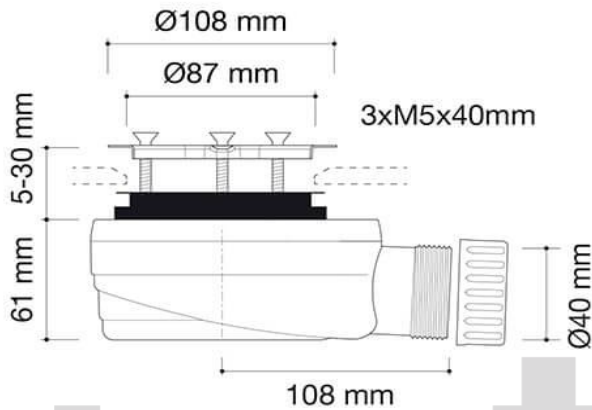

ref.: 75947

**válvula sif. ducha tornillos sin tapa**

shower waste screws without cover

bonde récepteur à vis sans couvercle

válvula base chuveiro parafusos sem tamp

piletta doccia viti senza coperchio

**Inox.**  
acero inoxidable  
stainless steel  
acier inoxydable  
aço inoxidável  
acciaio inossidabile  
edelstahl

Ø90  
mm

52  
l/min.

blanco / white / blanc / branco / bianco

superbag / superbag / superbag / superbag / superbag

INOX / PP