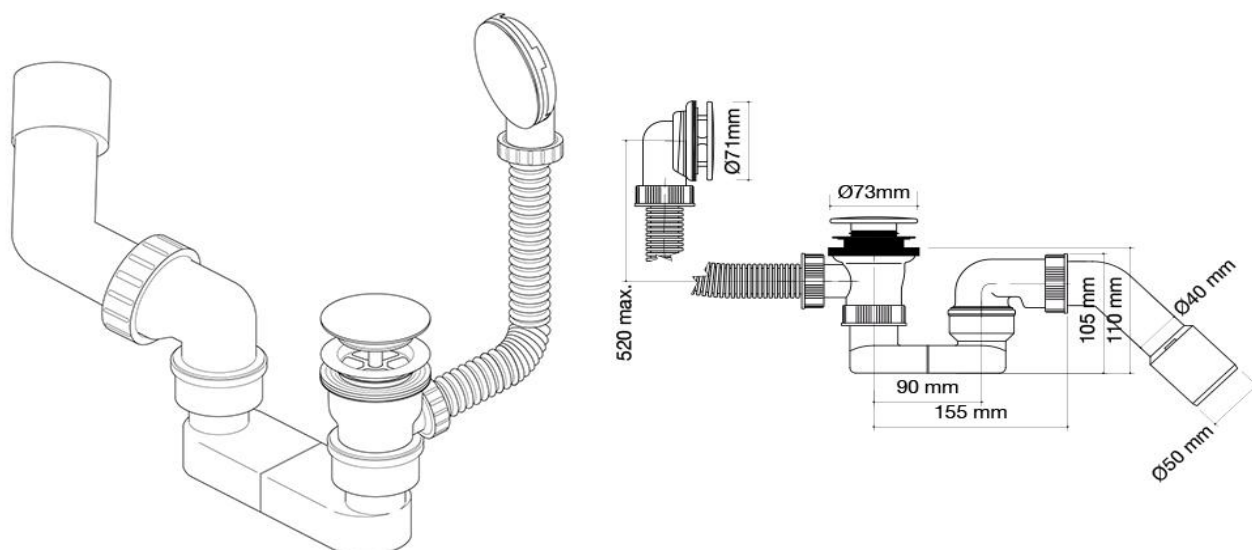

8 421964 759438

cromo / chrome / chromé / cromo / cromato

superbag / superbag / superbag / superbag / superbag

ABS / PP