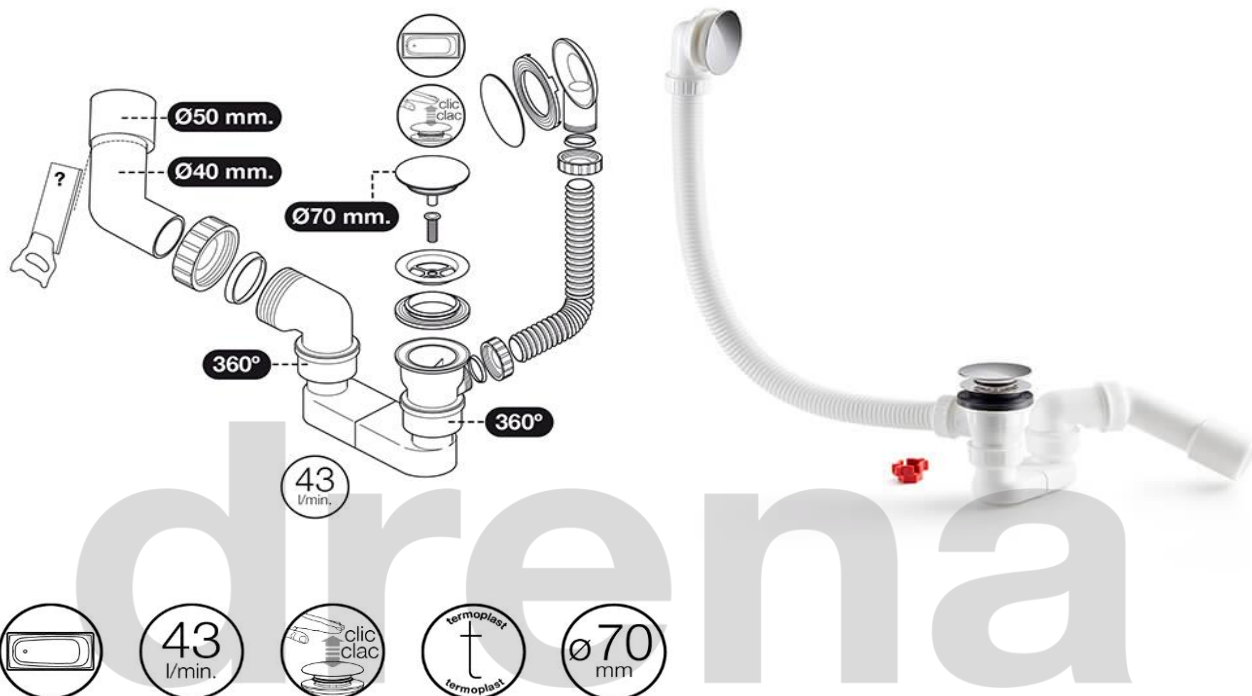

ref.: 75943

válv. bañera clic clac sifon+rebosadero

bathtub waste pop up overflow+trap

bonde baignoire clic clac trop plein+sip

válvula banheira clic clac sifao+respiro

colonna scarico vasca clic clac sifone+t