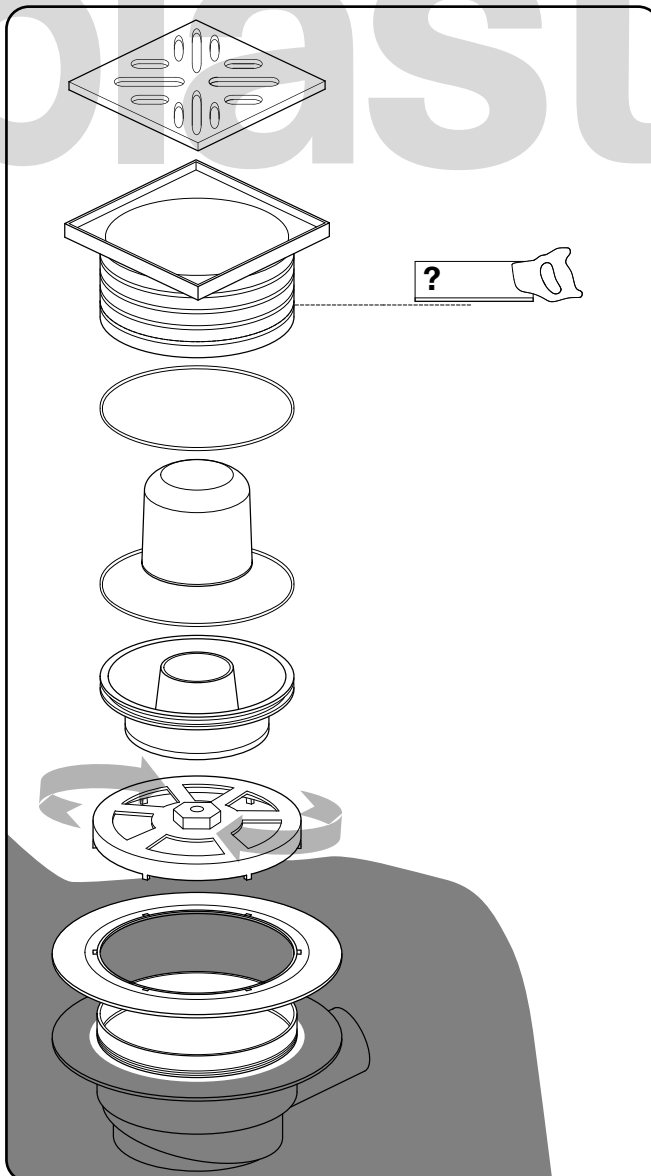

ref.: 75942

válvula ducha obra con anillo para tela y rejilla inox. 100x100/50mm.

shower waste with stainless steel grid
bonde receveur douche avec grille inox.
válvula base chuveiro com grelha inox.
piiletta piatto doccia con griglia inox.
einbau-badablauf mit edelstahlgitter