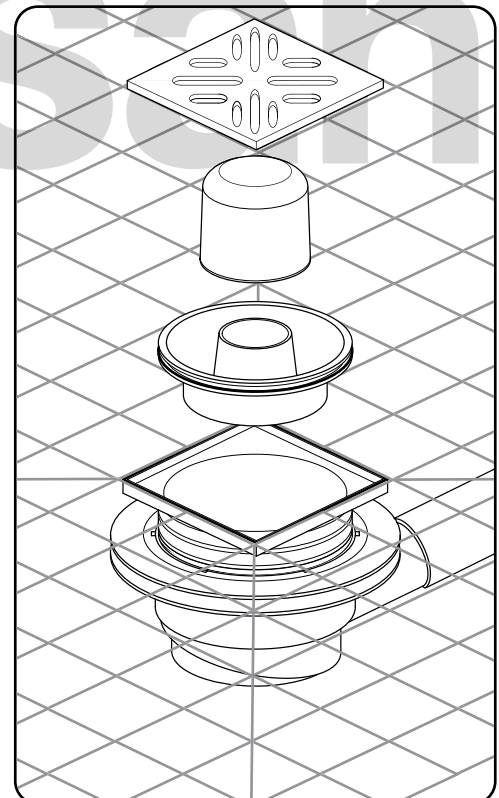

ref.: 75942

válvula ducha obra con anillo para tela y rejilla inox. 100x100/50mm.

shower waste with stainless steel grid
bonde receveur douche avec grille inox.
válvula base chuveiro com grelha inox.
piiletta piatto doccia con griglia inox.
einbau-badablauf mit edelstahlgitter