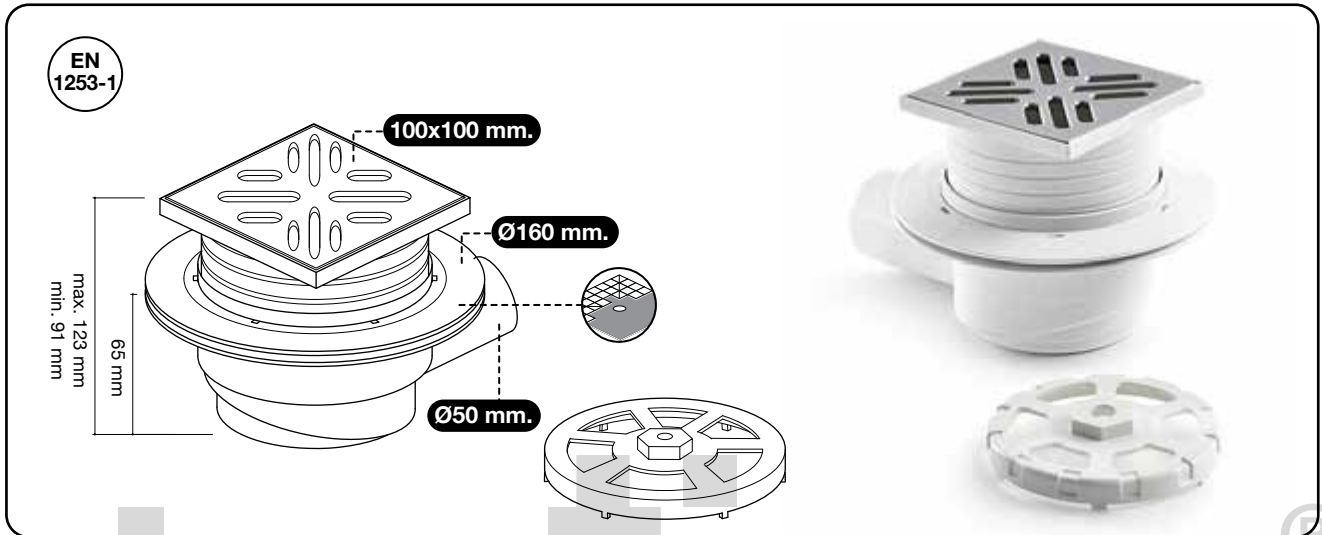

ref.: 75942

válvula ducha obra con anillo para tela y rejilla inox. 100x100/50mm.

shower waste with stainless steel grid
bonde receveur douche avec grille inox.
válvula base chuveiro com grelha inox.
piiletta piatto doccia con griglia inox.
einbau-badablauf mit edelstahlgitter