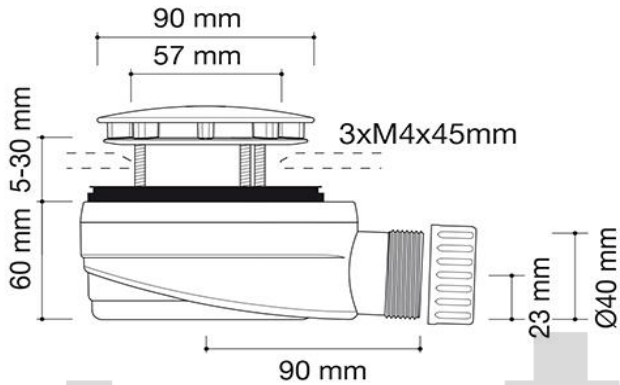

ref.: 75939

válvula sif. ducha tonillos 90-60mm

shower waste with screws 90-60mm

bonde receveur avec vis 90-60mm

válvula base chuv. parafusos 90-60mm

piletta doccia con viti 90-60mm

acero inoxidable
stainless steel
acier inoxydable
aço inoxidável
acciaio inossidabile
edelstahl