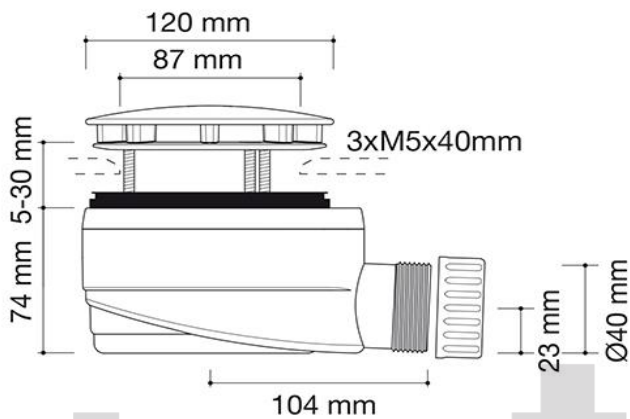

ref.: 75932

válvula sif. ducha tonillos 120-90mm

shower waste with screws 120-90mm

bonde receveur avec vis 120-90mm

válvula base chuv. parafusos 120-90mm

piletta doccia con viti 120-90mm

acero inoxidable
stainless steel
acier inoxydable
aço inoxidável
acciaio inossidabile
edelstahl