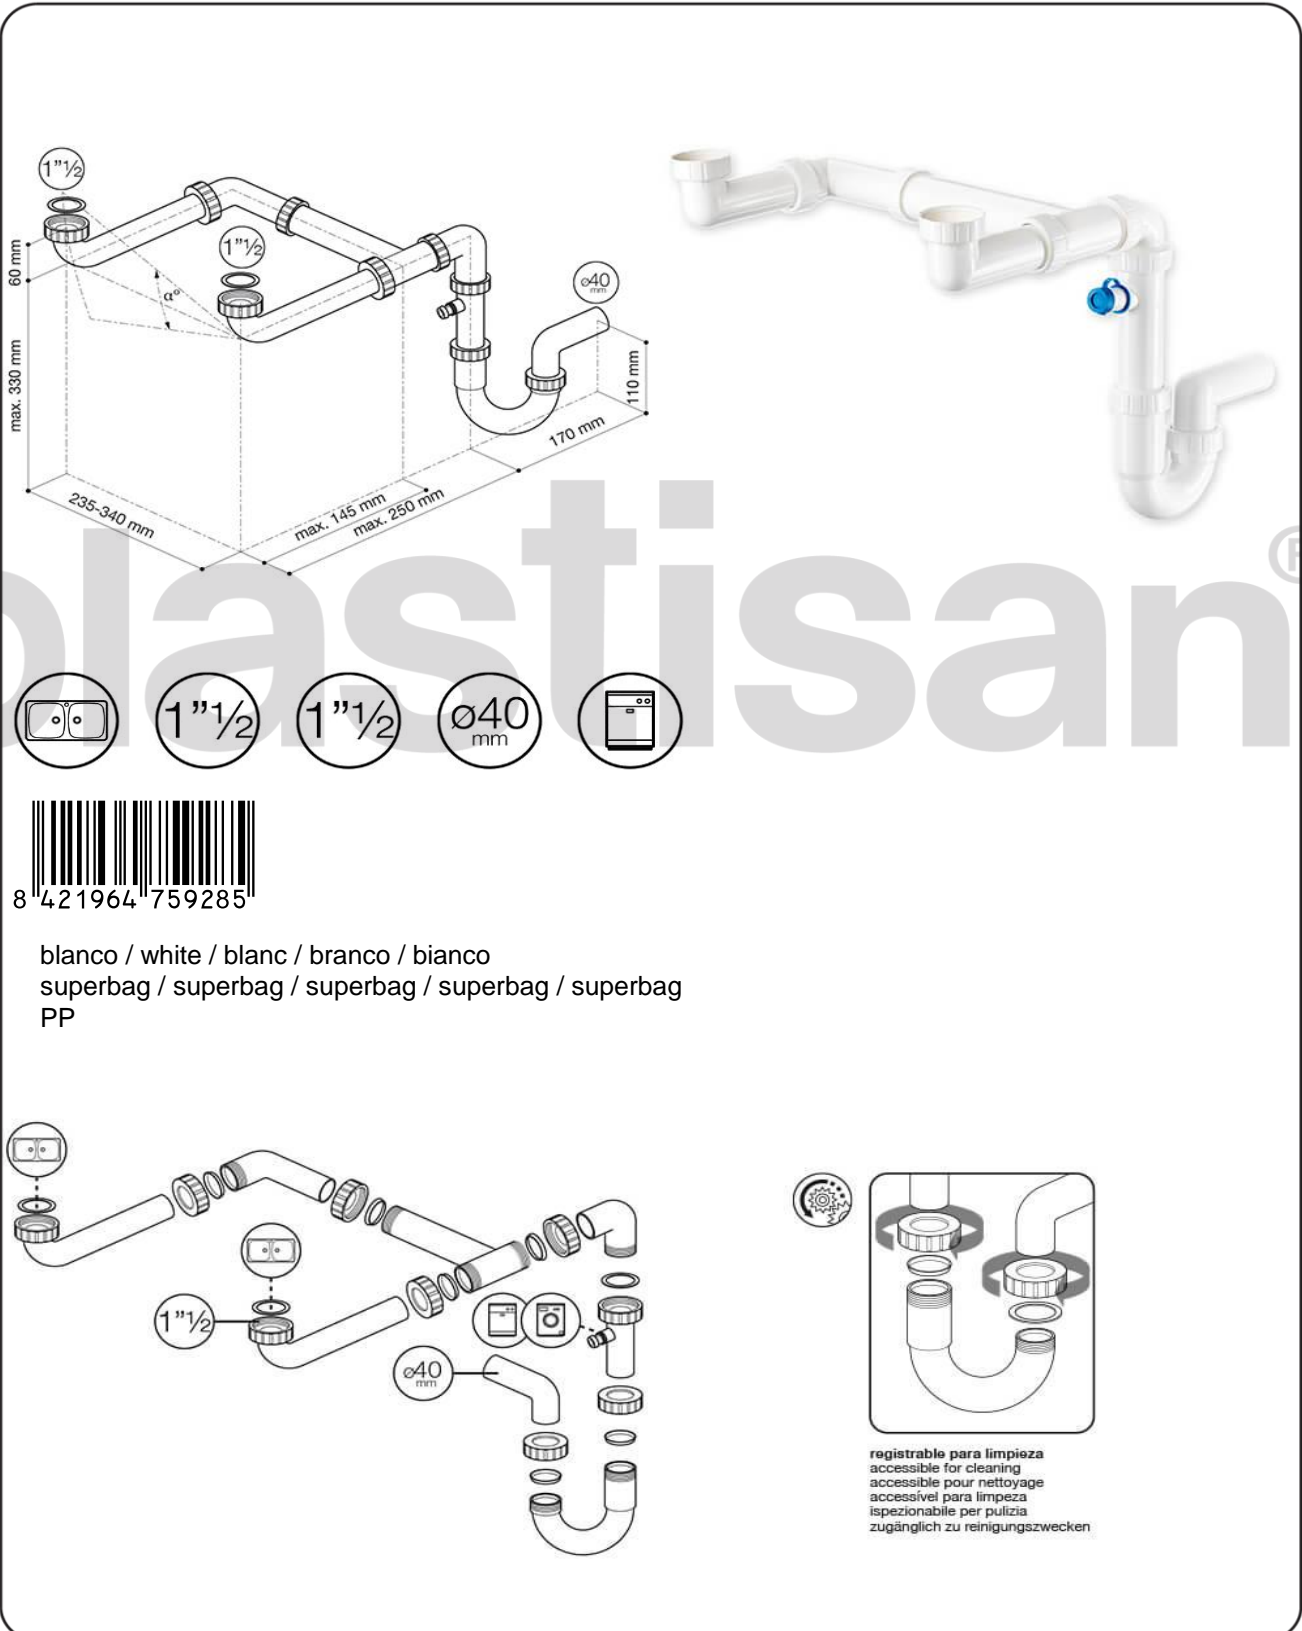

ref.: 75928

sifón P doble fregadera AHORRO ESPACIO

double sink P trap with connection

siphon P double évier avec prise

sifao P duplo com ligação

sifone P lavello attacco lavatrice

blanco / white / blanc / branco / bianco
 superbag / superbag / superbag / superbag / superbag
 PP