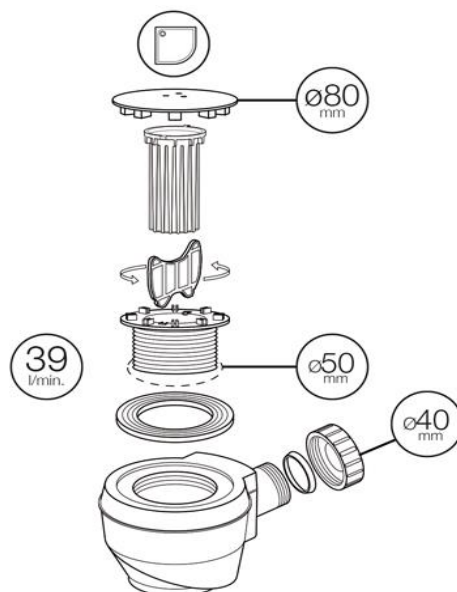

este documento contiene información confidencial propiedad de Industrias Plastisan, S.A. ni el documento ni la información contenida pueden ser difundidas ni reproducidas total o parcialmente sin el consentimiento expreso de Industrias Plastisan, S.A.

this document contains confidential information that is proprietary to Industrias Plastisan, S.A. neither the document nor the information contained therein should be disclosed or reproduced in whole or in part, without express written consent of Industrias Plastisan, S.A.