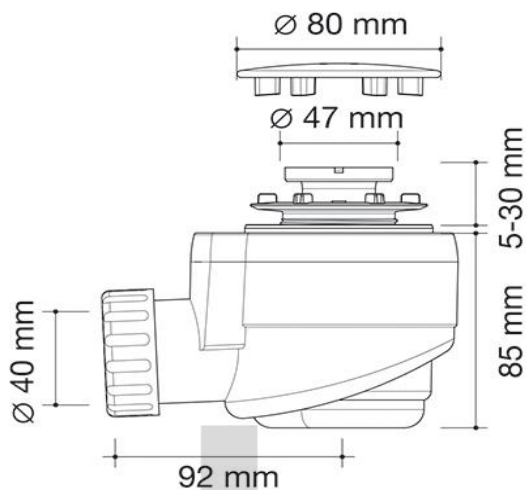

ref.: 75926

válvula sifónica ducha

shower waste

bonde siphonique douche

válvula base chuveiro

piletta piato doccia

8 421964 759261

blanco / white / blanc / branco / bianco