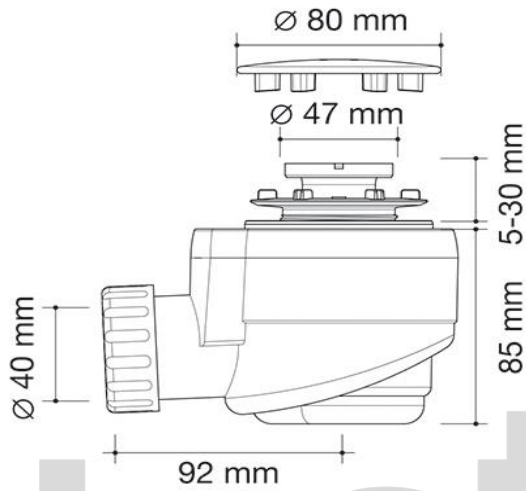

ref.: 75926

válvula sifónica ducha

shower waste

bonde siphonique douche

válvula base chuveiro

piletta piatto doccia

8 421964 759261

blanco / white / blanc / branco / bianco