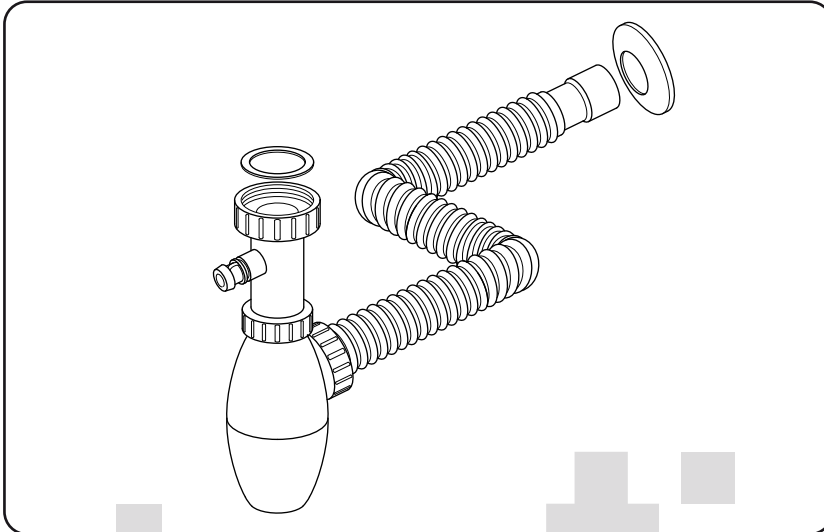

ref.: 75925

sifón bote EXTENSIBLE fregadera con toma
sink bottle trap EXTENSIBLE with connection
siphon EXTENSIBLE évier avec prise
sifão garrafa EXTENSÍVEL com ligação
sifone bottiglia ALLUNGABILE lavello attacco lavatrice
AUSZIEHBARER flaschensiphon für spüle mit anschluss