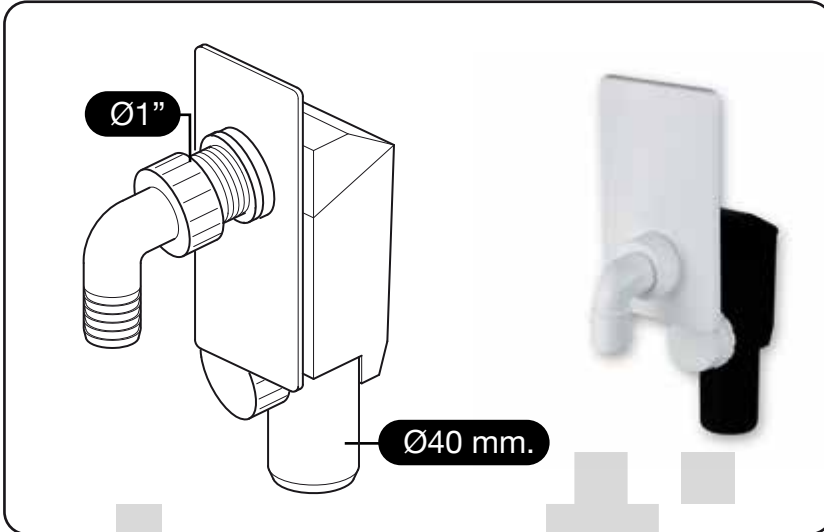

ref.: 75923

**sifón empotrado retráctil lavadora**

washing machine siphon

siphon machine à laver

sifão encastrar com ligação para lava roupa

sifone incasso con attacco lavatrice

unterputz siphon für waschmaschine