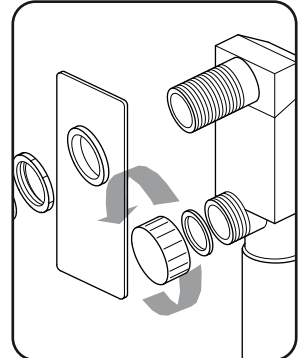

ref.: 75923

**sifón empotrado retráctil lavadora**

washing machine siphon

siphon machine à laver

sifão encastrar com ligação para lava roupa

sifone incasso con attacco lavatrice

unterputz siphon für waschmaschine