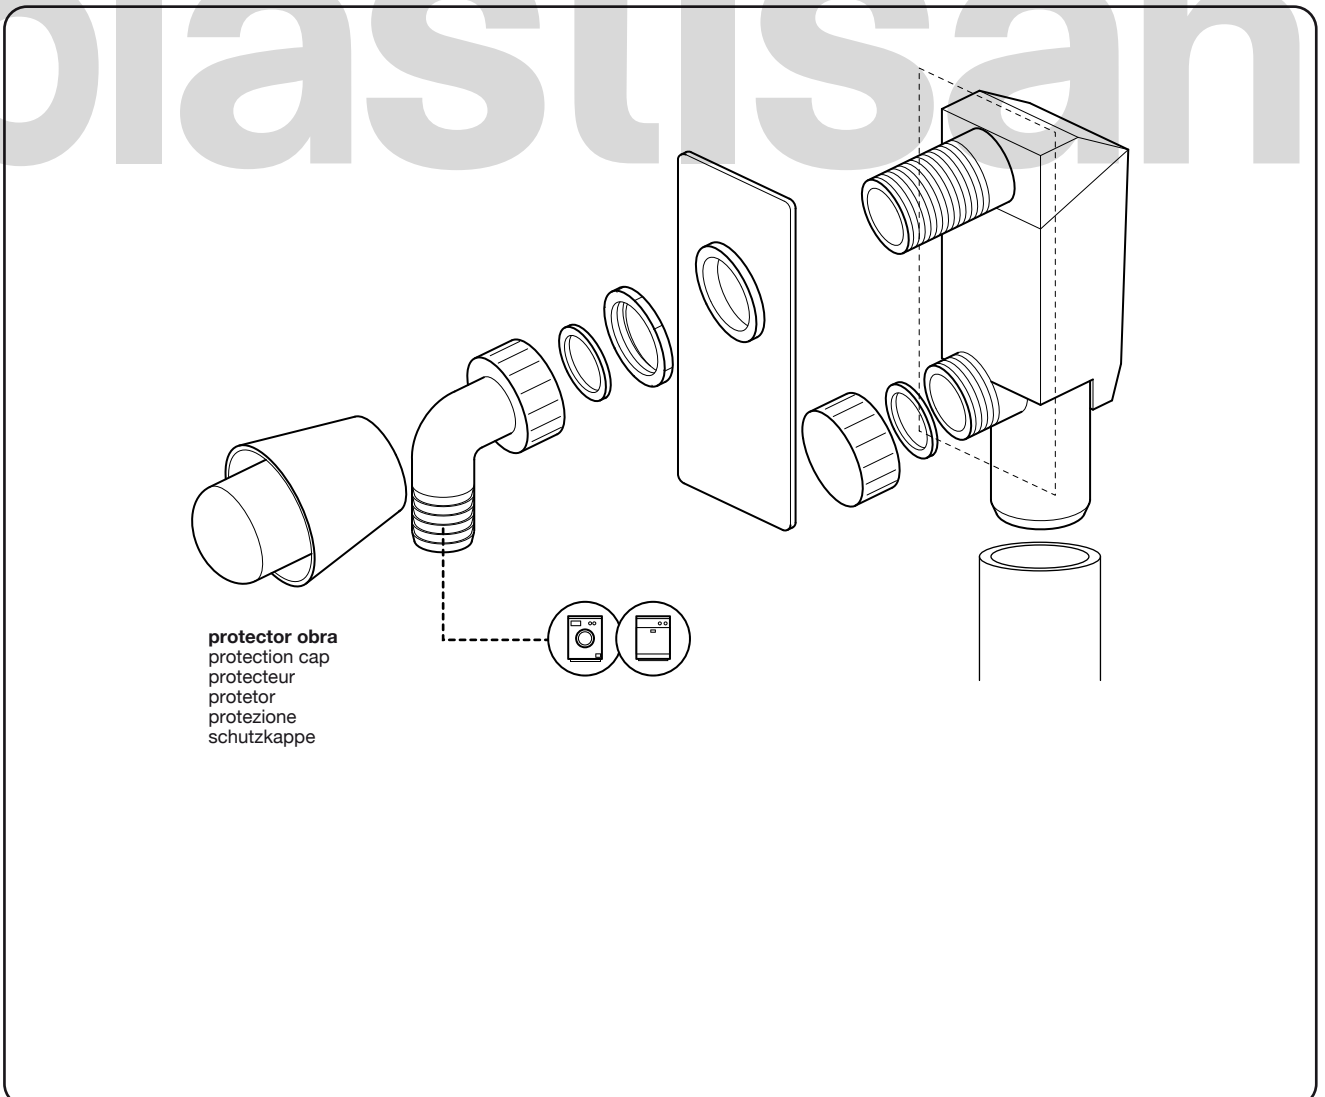

protector obra
protection cap
protecteur
protetor
protezione
schutzkappe