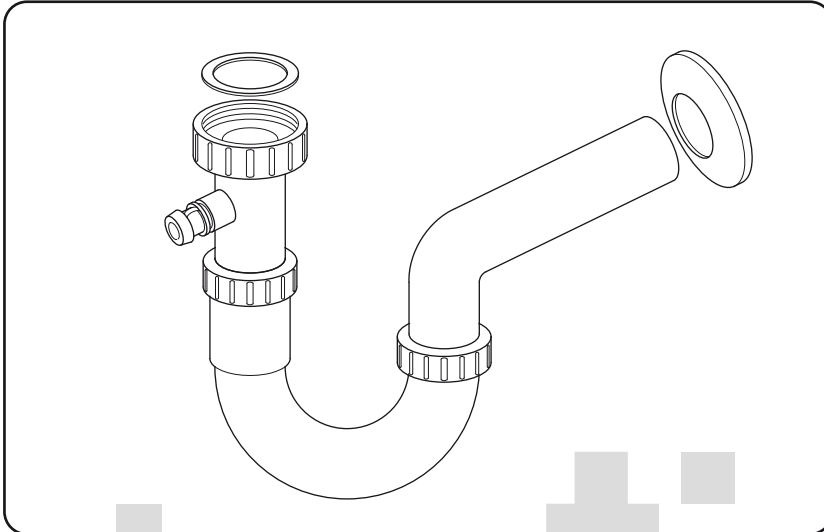

ref.: 75921

sifón P fregadera con toma
P sink trap with connection
siphon P évier avec prise
sifão P com ligação
sifone P lavello attacco lavatrice
P-siphon für spüle mit anschluss

registrable para limpeza
accessible for cleaning
accessible pour nettoyage
accessibile para limpeza
ispezionabile per pulizia
zugänglich zu reinigungszwecken