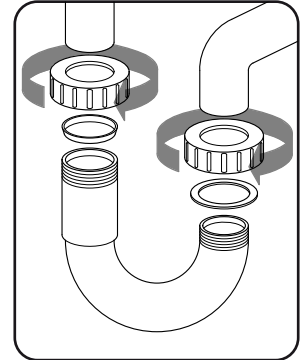

ref.: 75921

sifón P fregadera con toma
P sink trap with connection
siphon P évier avec prise
sifão P com ligação
sifone P lavello attacco lavatrice
P-siphon für spüle mit anschluss

registrable para limpeza
accessible for cleaning
accessible pour nettoyage
accessibile para limpeza
ispezionabile per pulizia
zugänglich zu reinigungszwecken