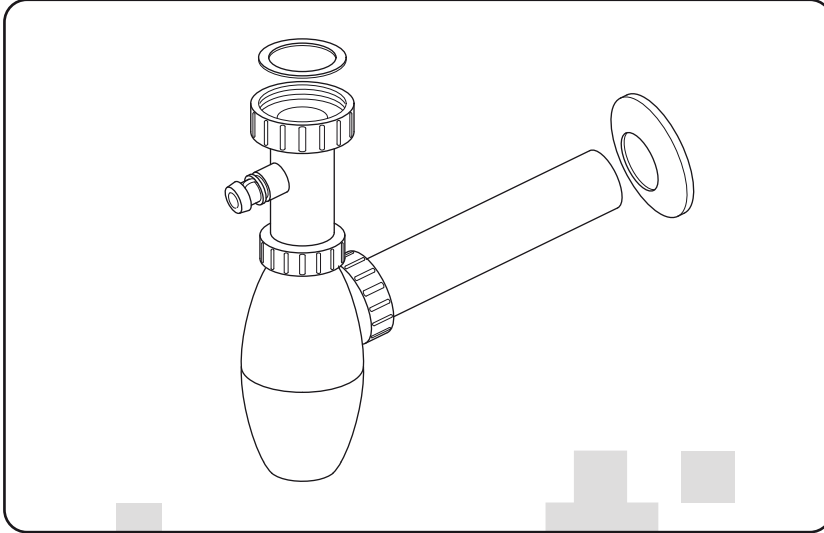

ref.: 75915

sifón bote fregadera con toma
sink bottle trap with connection
siphon évier avec prise
sifão garrafa com ligação
sifone bottiglia lavello attacco lavatrice
flaschensiphon für spüle mit anschluss