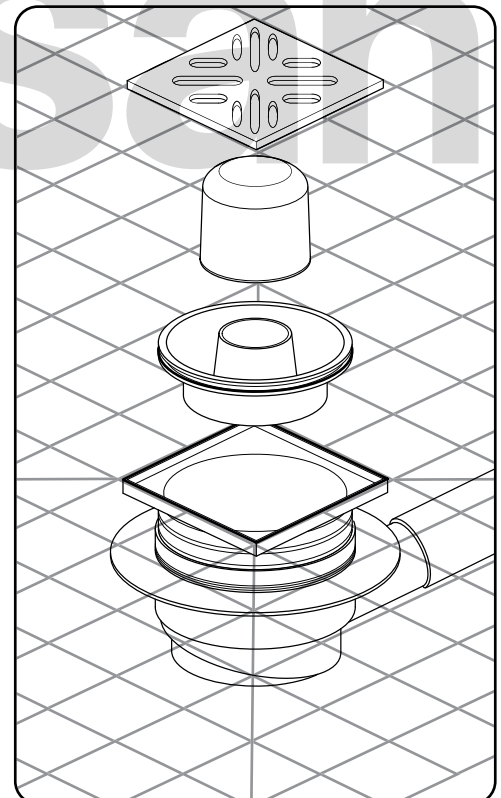

ref.: 75902

válvula ducha obra rejilla inox. 100x100/50mm.

shower waste with stainless steel grid

bonde receveur douche avec grille inox.

válvula base chuveiro com grelha inox.

piiletta piatto doccia con griglia inox.

einbau-badablauf mit edelstahlgitter

EN
1253-1

registrable para limpeza
accessible for cleaning
accessible pour nettoyage
accessível para limpeza
ispezionabile per pulizia
zugänglich zu reinigungszwecken