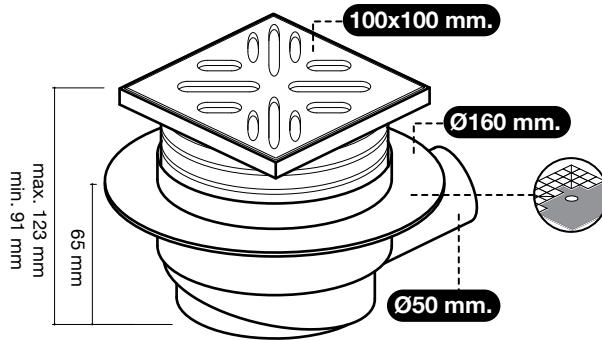

ref.: 75902

válvula ducha obra rejilla inox. 100x100/50mm.

shower waste with stainless steel grid

bonde receveur douche avec grille inox.

válvula base chuveiro com grelha inox.

piiletta piatto doccia con griglia inox.

einbau-badablauf mit edelstahlgitter

EN
1253-1

registrable para limpeza
accessible for cleaning
accessible pour nettoyage
accessível para limpeza
ispezionabile per pulizia
zugänglich zu reinigungszwecken