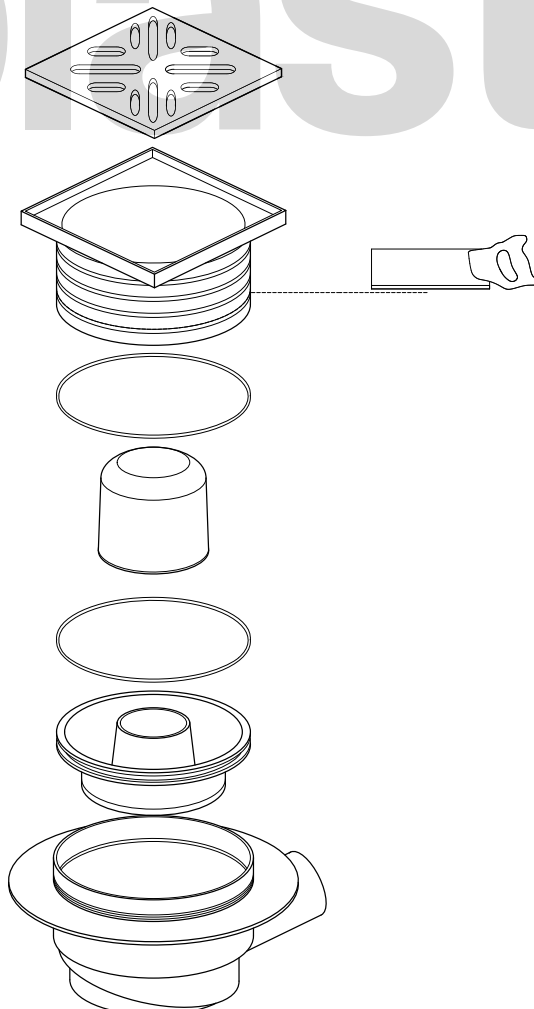

ref.: 75902

válvula ducha obra rejilla inox. 100x100/50mm.

shower waste with stainless steel grid

bonde receveur douche avec grille inox.

válvula base chuveiro com grelha inox.

piiletta piatto doccia con griglia inox.

einbau-badablauf mit edelstahlgitter

EN
1253-1

registrable para limpeza
accessible for cleaning
accessible pour nettoyage
accessível para limpeza
ispezionabile per pulizia
zugänglich zu reinigungszwecken