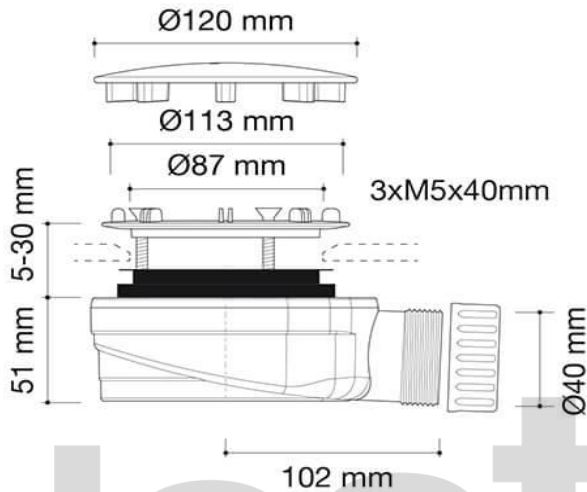

ref.: 75901

válvula sifónica ducha tornillos slim

shower waste with screws slim

bonde sifon. receveur vis slim

válvula sif. base chuv. parafusos slim

piletta sif. piatto doccia viti slim

8 421964 759018

blanco / white / blanc / branco / bianco