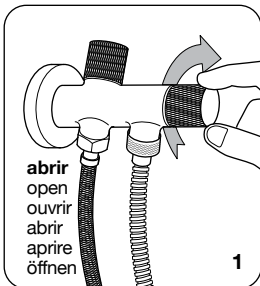

ref.: 49511

llave escuadra doble

double angle valve

valvule angle double

válvula esquadria dupla

rubinetto a squadra doppio

doppelt-eckventil

latón
brass
laiton
latão
ottone
messing

PRECAUCIÓN: no dejar nunca el grifo abierto después de su uso.

advertencia!
warning!
attention!
atenção
attenzione!
achtung!

- **solamente con flexo apto para alta presión - cerrar siempre el grifo después de su uso - la empresa no se responsabiliza de posibles daños causados por el uso inadecuado.**
- only with high pressure shower hose - close the tap after use - the company is not liable for any damage caused by improper use.
- à utiliser seulement avec flexible haute pression - après utilisation fermer le robinet d'arrivée d'eau - la société n'est pas responsable de tout dommage causé par le non respect des consignes de sécurité.
- só com o tubo flexível de alta pressão - fechar a torneira após o uso - a empresa não se responsabiliza por qualquer dano causado pelo uso indevido.
- solo con flessibile per alta pressione - chiudere il rubinetto dopo l'uso - la società non è responsabile di eventuali danni causati dall'uso improprio.
- nur hochdruck-brauseschlauch benutzen - nach gebrauch, wasserhahn schließen - das unternehmen haftet nicht für schäden, die durch unsachgemäßen gebrauch.