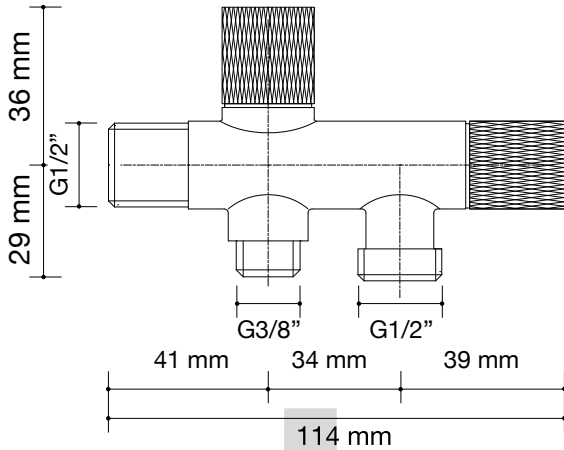

ref.: 49511

llave escuadra doble

double angle valve

valvule angle double

válvula esquadria dupla

rubinetto a squadra doppio

doppelt-eckventil

latón
brass
laiton
latão
ottone
messing