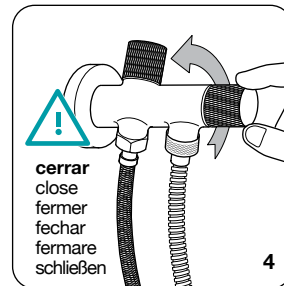

ref.: 49511

llave escuadra doble

double angle valve

valvule angle double

válvula esquadria dupla

rubinetto a squadra doppio

doppelt-eckventil

latón
brass
laiton
latão
ottone
messing

PRECAUCIÓN: no dejar nunca el grifo abierto después de su uso.

advertencia!
warning!
attention!
atenção
attenzione!
achtung!

- **solamente con flexo apto para alta presión - cerrar siempre el grifo después de su uso - la empresa no se responsabiliza de posibles daños causados por el uso inadecuado.**
- only with high pressure shower hose - close the tap after use - the company is not liable for any damage caused by improper use.
- à utiliser seulement avec flexible haute pression - après utilisation fermer le robinet d'arrivée d'eau - la société n'est pas responsable de tout dommage causé par le non respect des consignes de sécurité.
- só com o tubo flexível de alta pressão - fechar a torneira após o uso - a empresa não se responsabiliza por qualquer dano causado pelo uso indevido.
- solo con flessibile per alta pressione - chiudere il rubinetto dopo l'uso - la società non è responsabile di eventuali danni causati dall'uso improprio.
- nur hochdruck-brauseschlauch benutzen - nach gebrauch, wasserhahn schließen - das unternehmen haftet nicht für schäden, die durch unsachgemäßen gebrauch.