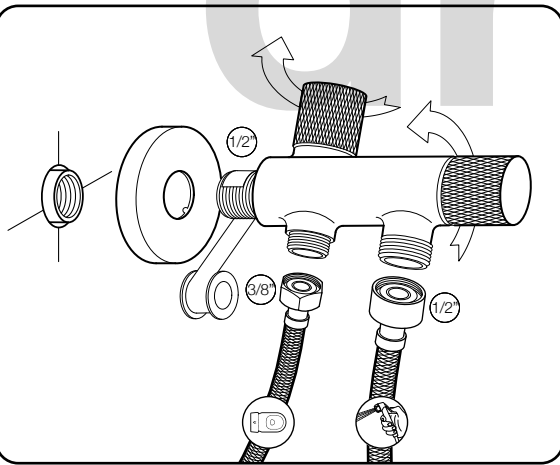

advertencia!
warning!
attention!
atenção
attenzione!
achtung!

- **solamente con flexo apto para alta presión - cerrar siempre el grifo después de su uso - la empresa no se responsabiliza de posibles daños causados por el uso inadecuado.**
- only with high pressure shower hose - close the tap after use - the company is not liable for any damage caused by improper use.
- à utiliser seulement avec flexible haute pression - après utilisation fermer le robinet d'arrivée d'eau - la société n'est pas responsable de tout dommage causé par le non respect des consignes de sécurité.
- só com o tubo flexível de alta pressão - fechar a torneira após o uso - a empresa não se responsabiliza por qualquer dano causado pelo uso indevido.
- solo con flessibile per alta pressione - chiudere il rubinetto dopo l'uso - la società non è responsabile di eventuali danni causati dall'uso improprio.
- nur hochdruck-brauseschlauch benutzen - nach gebrauch, wasserhahn schließen - das unternehmen haftet nicht für schäden, die durch unsachgemäßen gebrauch.