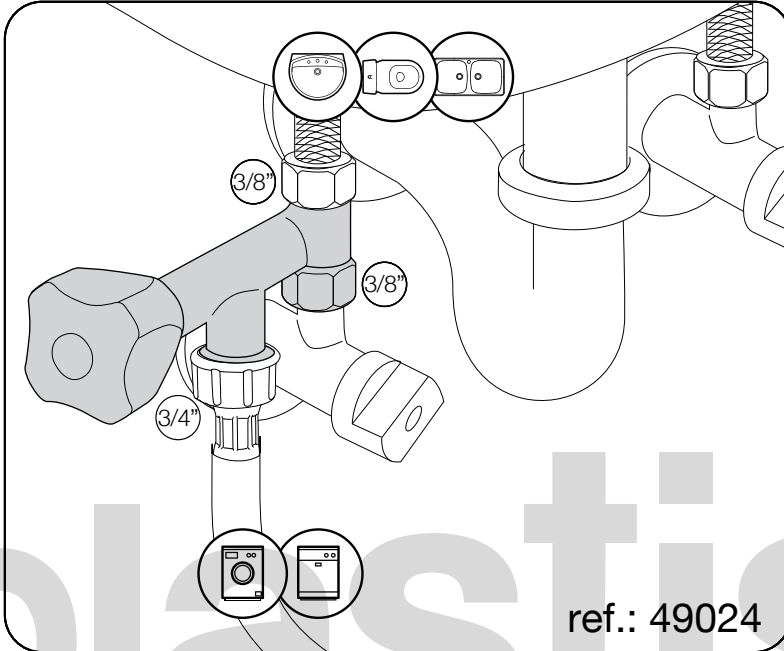

ref.: 49509 - 49524

llave ampliación para llave escuadra
 appliance valve for angle valve
 valvule service pour valvule d'angle
 válvula serviço para válvula esquadria
 valvola servizio per rubinetto squadra
 geräteventil für eckventil