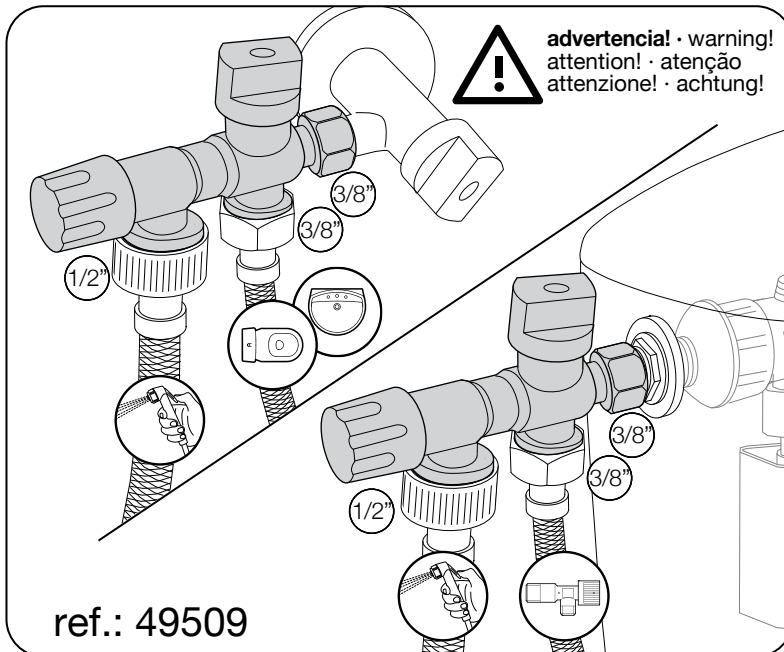

ref.: 49509 - 49524

llave ampliación para llave escuadra
 appliance valve for angle valve
 valvule service pour valvule d'angle
 válvula serviço para válvula esquadria
 valvola servizio per rubinetto squadra
 geräteventil für eckventil

advertencia!
 warning!
 attention!
 atenção
 attensione!
 achtung!

- **solamente con flexo apto para alta presión - cerrar siempre el grifo después de su uso - la empresa no se responsabiliza de posibles daños causados por el uso inadecuado.**
- only with high pressure shower hose - close the tap after use - the company is not liable for any damage caused by improper use.
- à utiliser seulement avec flexible haute pression - après utilisation fermer le robinet d'arrivée d'eau - la société n'est pas responsable de tout dommage causé par le non respect des consignes de sécurité.
- só com o tubo flexível de alta pressão - fechar a torneira após o uso - a empresa não se responsabiliza por qualquer dano causado pelo uso indevido.
- solo con flessibile per alta pressione - chiudere il rubinetto dopo l'uso - la società non è responsabile di eventuali danni causati dall'uso improprio.
- nur hochdruck-brauseschlauch benutzen - nach gebrauch, wasserhahn schließen - das unternehmen haftet nicht für schäden, die durch unsachgemäßen gebrauch.