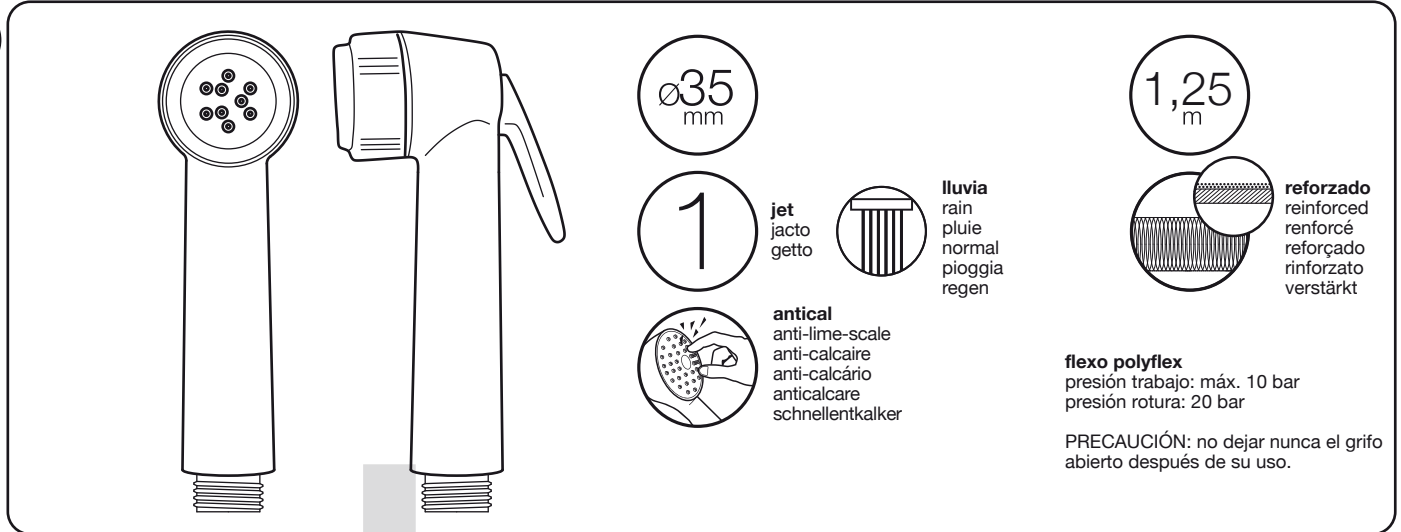

ref.: 49507

kit ducha bidé con llave doble
handspray kit with double valve
kit douchette bidet avec robinet double
kit chuveiro bidet con torneira dupla
set doccia pulsante con rubinetto doppio
WC-Bidet Brauseset mit Eckventil