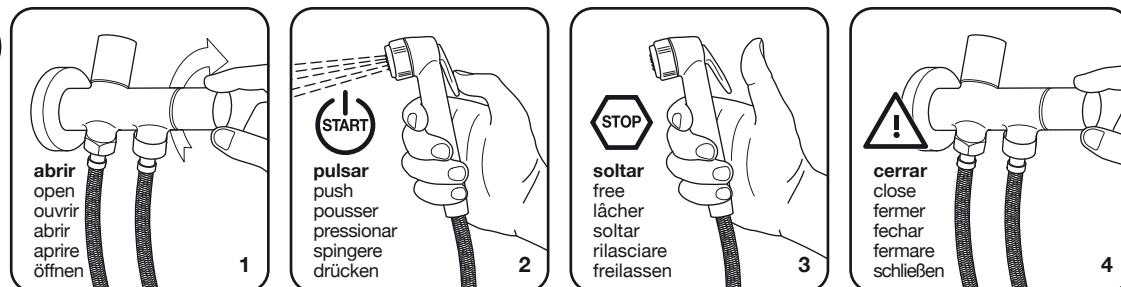

ref.: 49507

kit ducha bidé con llave doble
handspray kit with double valve
kit douchette bidet avec robinet double
kit chuveiro bidet con torneira dupla
set doccia pulsante con rubinetto doppio
WC-Bidet Brauseset mit Eckventil

advertencia!
warning!
attention!
atenção
attenzione!
achtung!

- **solamente con flexo apto para alta presión - cerrar siempre el grifo después de su uso - la empresa no se responsabiliza de posibles daños causados por el uso inadecuado.**
- only with high pressure shower hose - close the tap after use - the company is not liable for any damage caused by improper use.
- à utiliser seulement avec flexible haute pression - après utilisation fermer le robinet d'arrivée d'eau - la société n'est pas responsable de tout dommage causé par le non respect des consignes de sécurité.
- só com o tubo flexível de alta pressão - fechar a torneira após o uso - a empresa não se responsabiliza por qualquer dano causado pelo uso indevido.
- solo con flessibile per alta pressione - chiudere il rubinetto dopo l'uso - la società non è responsabile di eventuali danni causati dall'uso improprio.
- nur Hochdruck-Brauseschlauch benutzen - nach Gebrauch, Wasserhahn schließen - das Unternehmen haftet nicht für Schäden, die durch unsachgemäßen Gebrauch verursacht werden könnten.