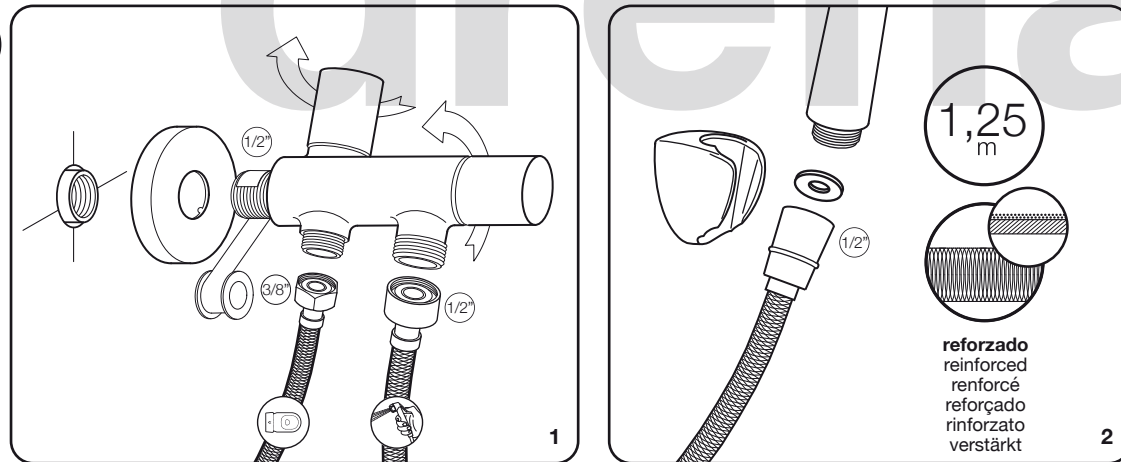

ref.: 49507

kit ducha bidé con llave doble
handspray kit with double valve
kit douchette bidet avec robinet double
kit chuveiro bidet con torneira dupla
set doccia pulsante con rubinetto doppio
WC-Bidet Brauseset mit Eckventil