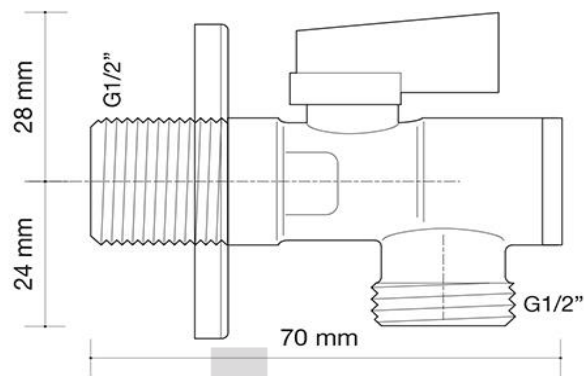

drena

1/2"-1/2"

ref.: 49021

llave escuadra FILTRO

angle valve FILTER

valvule angle FILTRE

válvula esquadria FILTRO

rubinetto a squadra FILTRO

drena

es una marca de / is a brand of

Industrias Plastisan S.A.

Travesía Industrial, 23 bis

08907 L'Hospitalet de Llobregat

Barcelona, Spain

T. +34 933 364 300

plastisan@plastisan.com

www.drena.es

www.plastisan.com