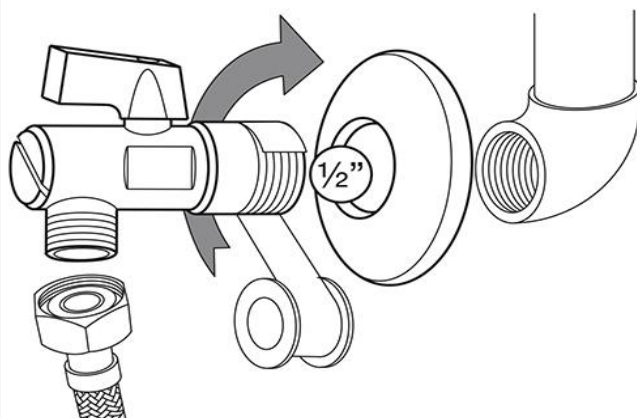

latón
brass
laiton
latão
ottone
messing

8 421964 490218

chromo / chrome / chromé / cr. / cromato

bolsa / bag / sachet / saco / sachetto

LATÓN