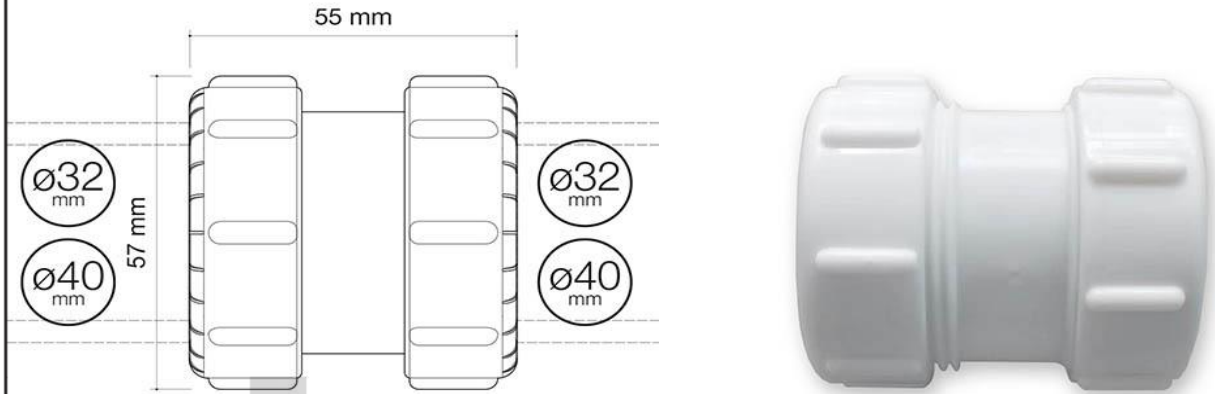

ref.: 46910

**racor empalme tubo liso**

connection for tubes

raccord union tubes

uniao para tubos lisos

raccordo unione tubi

**i**

blanco / white / blanc / branco / bianco  
superbag / superbag / superbag / superbag / superbag