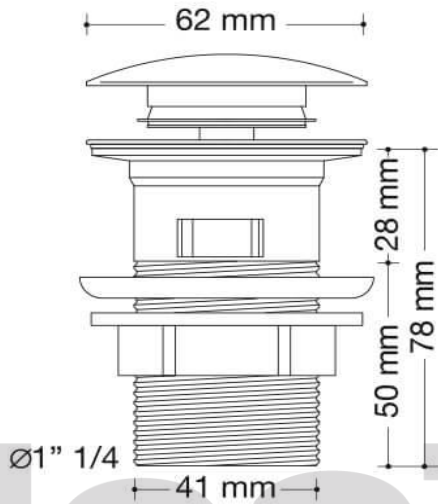

ref.: 45913

válvula clic clac plástico cromo rebosad

pop up plastic washbasin waste overflow

bonde clic clac lavabo plastique trop-pl

valvula clic clac plástico respiro

piletta clic clac plastica troppopieno