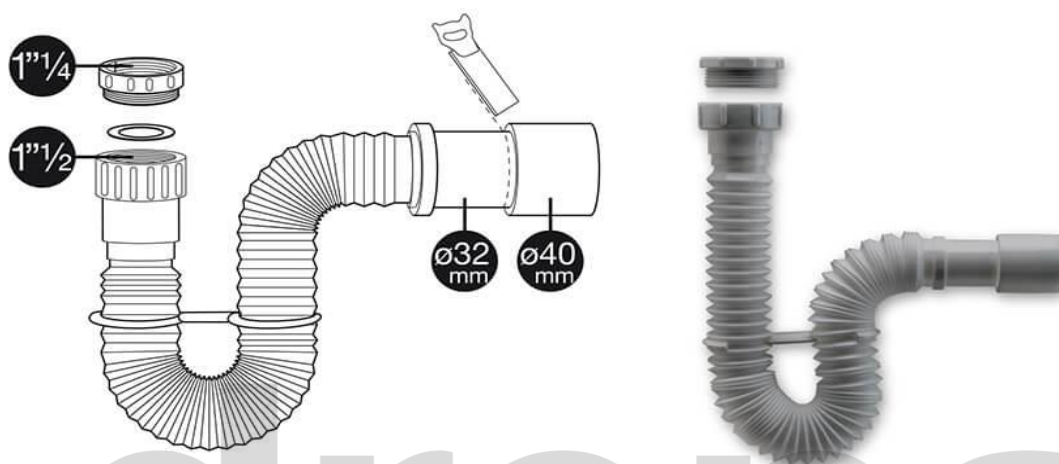

# drena

## 1"1/4+1"1/2x32/40mm

ref.: 44558  
**sifón EXTENSIBLE**  
EXTENSIBLE trap  
raccord EXTENSIBLE  
tubo EXTENSIVEL  
sifone ALLUNGABILE

para encolar  
to be glued  
à coller  
para encolar  
da incollare  
zum kleben

8 421964 445584