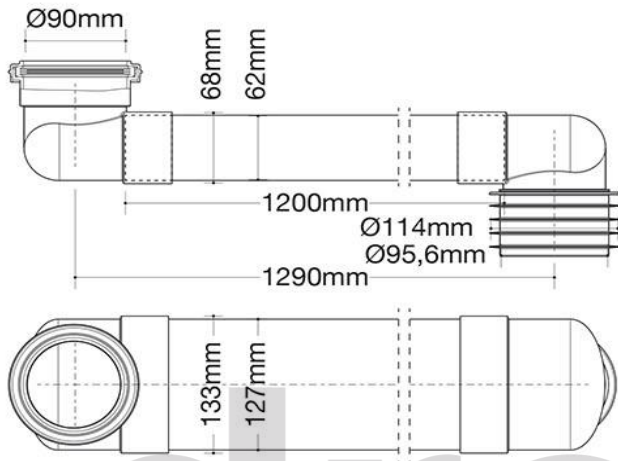

ref.: 43450

**manguito wc rigido plano suelo**

offset wc drain bend

raccordement wc sous sol

conexão wc baixo pavimento

raccordo wc sotto pavimento

para encolar  
to be glued  
à coller  
para encolar  
da incollare  
zum kleben

con junta labiada  
with fins gasket  
avec joint à lèvres  
com junta labiada  
con guarnizione alette  
mit lippendichtung

8 421964 434502

gris / grey / gris / cinza / grigio  
caja / box / boîte / caixa / scatola  
EPDM / PVC