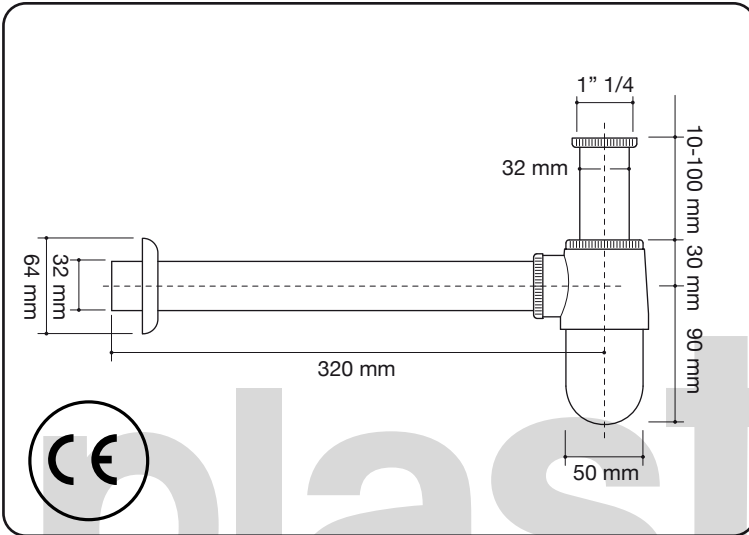

ref.: 43213

sifón bote latón estándar

brass bottle standard trap

siphon laiton à tasse standard

sifão garrafa latão standard

sifone bottiglia ottone standard

messing-flaschengeruchsverschluss

latón
brass
laiton
latão
ottone
messing