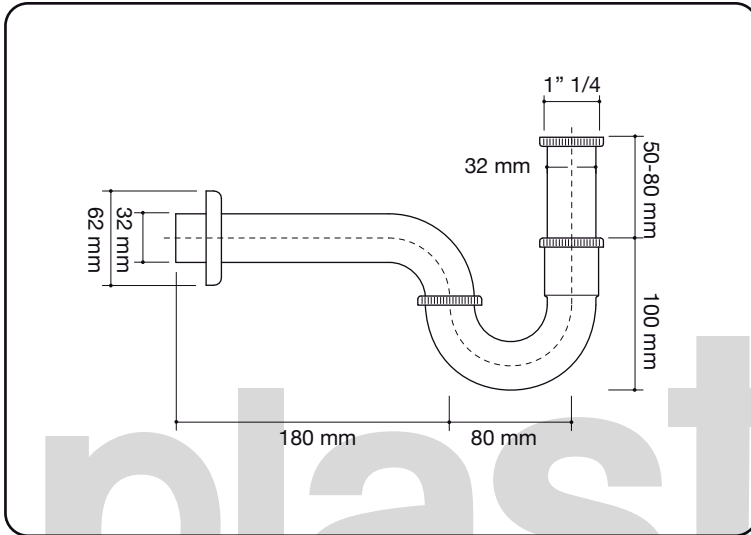

ref.: 43113

sifón P latón estándar
 brass standard P trap
 siphon P laiton standard
 sifão P latão standard
 sifone P ottone standard
 messing-P-geruchsverschluss

latón
brass
laiton
latão
ottone
messing