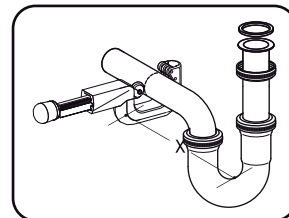

ref.: 43113

sifón P latón estándar
 brass standard P trap
 siphon P laiton standard
 sifão P latão standard
 sifone P ottone standard
 messing-P-geruchsverschluss

latón
brass
laiton
latão
ottone
messing