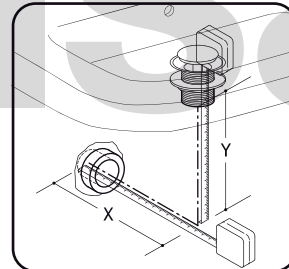

ref.: 43113

sifón P latón estándar
 brass standard P trap
 siphon P laiton standard
 sifão P latão standard
 sifone P ottone standard
 messing-P-geruchsverschluss

latón
brass
laiton
latão
ottone
messing