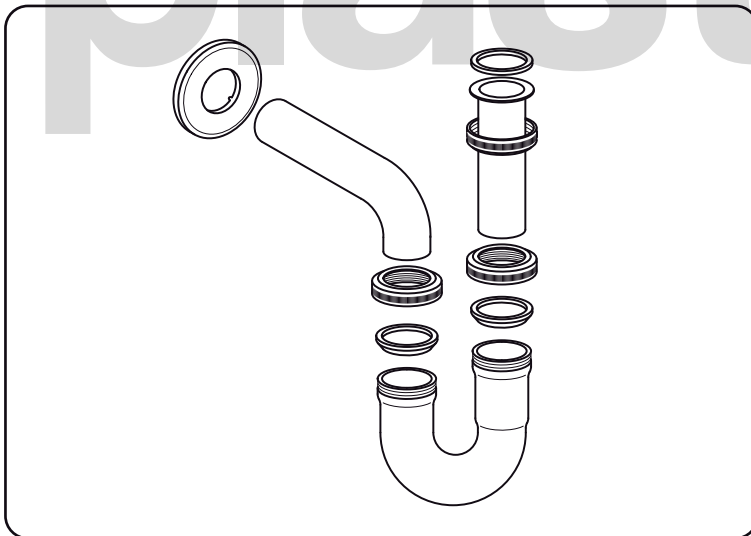

ref.: 43113

sifón P latón estándar
 brass standard P trap
 siphon P laiton standard
 sifão P latão standard
 sifone P ottone standard
 messing-P-geruchsverschluss

latón
brass
laiton
latão
ottone
messing