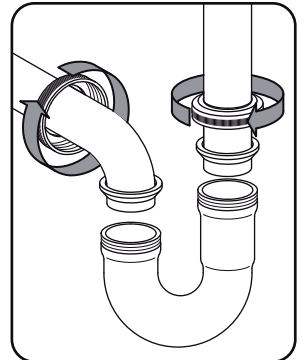

ref.: 43113

sifón P latón estándar
 brass standard P trap
 siphon P laiton standard
 sifão P latão standard
 sifone P ottone standard
 messing-P-geruchsverschluss

latón
brass
laiton
latão
ottone
messing