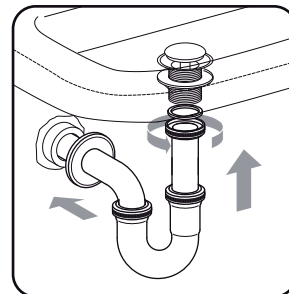

ref.: 43113

sifón P latón estándar
 brass standard P trap
 siphon P laiton standard
 sifão P latão standard
 sifone P ottone standard
 messing-P-geruchsverschluss

latón
brass
laiton
latão
ottone
messing