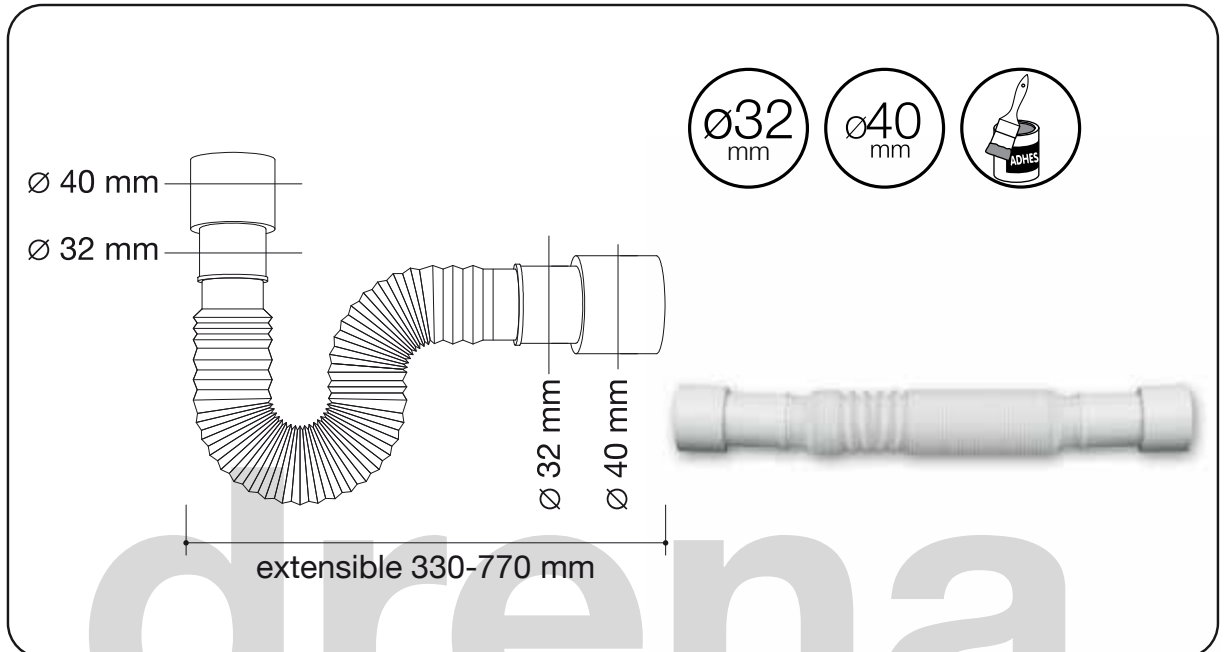

drena

ref.: 42310
tubo extensible
extensible connector
raccord extensible
tubo extensível
tubo allungabile
ausziehbares rohr

32-40mm 32-40mm

drena
es una marca de / is a brand of
Industrias Plastisan S.A.
Travesía Industrial, 23 bis
08907 L'Hospitalet de Llobregat
Barcelona, Spain
T. +34 933 364 300
plastisan@plastisan.com
www.drena.es
www.plastisan.com

drena