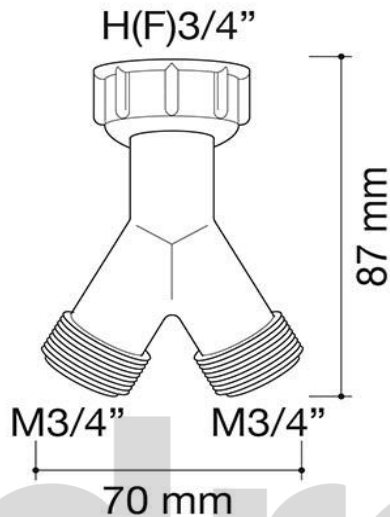

ref.: 36800

duplicador grifo lavadora tuerca rotat.

Y junction with rotating nut

raccord jonction Y avec écrou rotatoire

bifurcação torneira mangueira alim.

forcella tubo carico lavatrice

8 421964 368005

gris / grey / gris / cinza / grigio