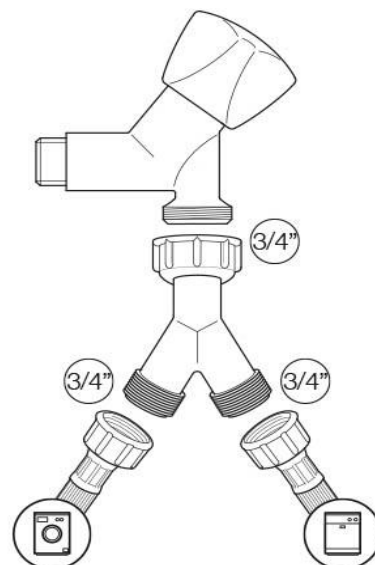

este documento contiene información confidencial propiedad de Industrias Plastisan, S.A. ni el documento ni la información contenida pueden ser difundidas ni reproducidas total o parcialmente sin el consentimiento expreso de Industrias Plastisan, S.A.

this document contains confidential information that is proprietary to Industrias Plastisan, S.A. neither the document nor the information contained therein should be disclosed or reproduced in whole or in part, without express written consent of Industrias Plastisan, S.A.