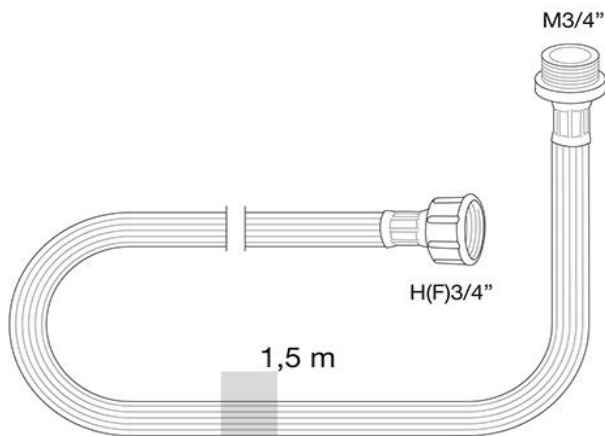

drena

M3/4"-H(F)3/4"-1,5m

ref.: 36600

alargo manguera entrada lavadora

supply hose extension

extension tuyau prise machine à laver

extensao mangueira máquina lavar roupa

prolunga tubo carico lavatrice

1,5
m

3/4"

3/4"

8 421964 366001

gris / grey / gris / cinza / grigio

superbag / superbag / superbag / superbag / superbag

NYLON / PVC

este documento contiene información confidencial propiedad de Industrias Plastisan, S.A. ni el documento ni la información contenida pueden ser difundidas ni reproducidas total o parcialmente sin el consentimiento expreso de Industrias Plastisan, S.A.