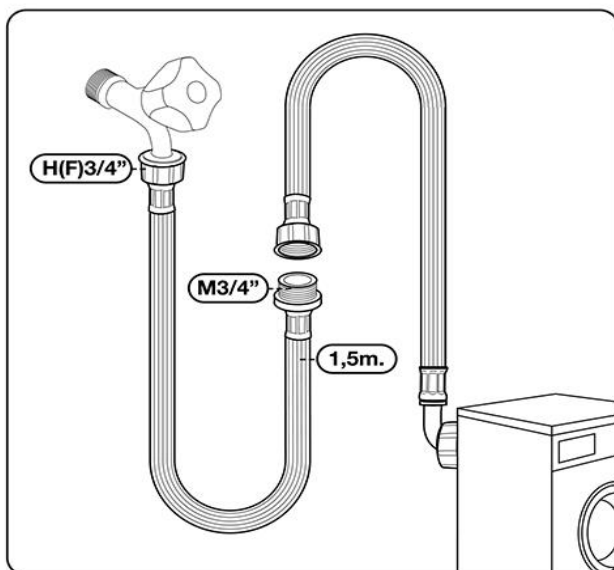

drena

M3/4"-H(F)3/4"-1,5m

ref.: 36600

alargo manguera entrada lavadora

supply hose extension

extension tuyau prise machine à laver

extensao mangueira máquina lavar roupa

prolunga tubo carico lavatrice

1,5
m

3/4"

3/4"

8 421964 366001

gris / grey / gris / cinza / grigio

superbag / superbag / superbag / superbag / superbag

NYLON / PVC

este documento contiene información confidencial propiedad de Industrias Plastisan, S.A. ni el documento ni la información contenida pueden ser difundidas ni reproducidas total o parcialmente sin el consentimiento expreso de Industrias Plastisan, S.A.