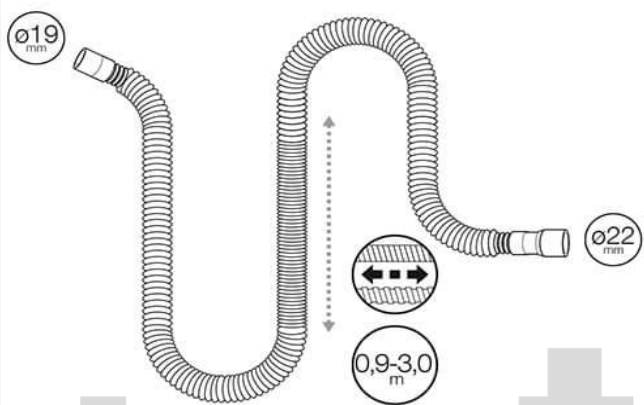

ref.: 36500

**manguera desagüe lavadora**

emptying hose washing machine

tuyau décharge machine laver

mangueira desaguadoiro

tubo scarico lavatrice

  **extensible**  
extensible  
extensible  
extensibel  
allungabile  
ausziehbar

0,9-3,0 m    Ø19 mm    Ø22 mm

8 421964 365004

gris / grey / gris / cinza / grigio  
superbag / superbag / superbag / superbag / superbag  
PP