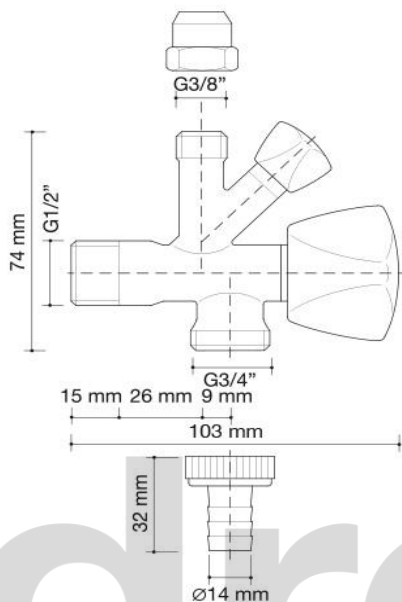

## M1/2"-M3/4"-M3/8"

ref.: 30813

**Illave escuadra DOBLE**

DOUBLE angle valve

valvule angle DOUBLE

válvula esquadria DUPLA

rubinetto a squadra DOPPIO

latón  
brass  
laiton  
latão  
ottone  
messing

8 421964 308131