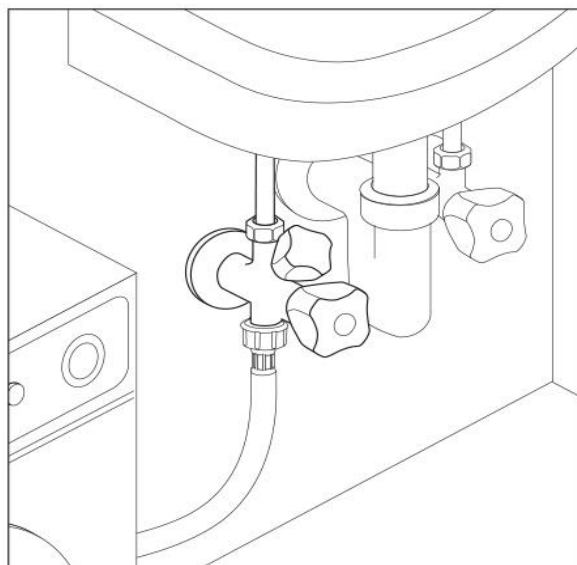

este documento contiene información confidencial propiedad de Industrias Plastisan, S.A. ni el documento ni la información contenida pueden ser difundidas ni reproducidas total o parcialmente sin el consentimiento expreso de Industrias Plastisan, S.A.

this document contains confidential information that is proprietary to Industrias Plastisan, S.A. neither the document nor the information contained therein should be disclosed or reproduced in whole or in part, without express written consent of Industrias Plastisan, S.A.