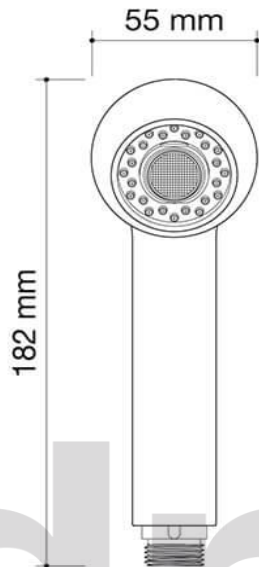

drena

bento

drena

es una marca de / is a brand of
Industrias Plastisan S.A.
Travesía Industrial, 23 bis
08907 L'Hospitalet de Llobregat
Barcelona, Spain
T. +34 933 364 300
plastisan@plastisan.com
www.drena.es
www.plastisan.com

ref.: 24113

mango cocina BENTO

kitchen retractable handspray BENTO

douchette cuisine BENTO

chuveiro cozinha BENTO

doccetta cucina estraibile BENTO

2

jets
jactos
getti

antical
anti-lime-scale
anti-calcaire
anti-calciário
anticalcare
schnellentkalker

1/2"

8 421964 241131