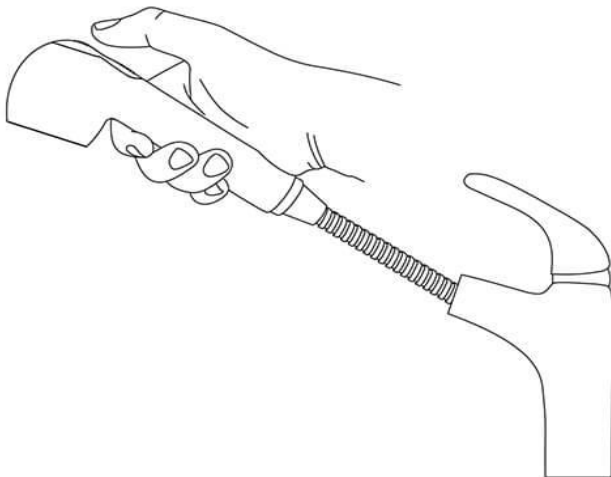

8 421964 241131

bento 69613

bar

cromo / chrome / chromé / cr. / cromato

caja imp. / pri. box / boîte imp. / caixa imp. / scat. stam.

ABS / PP / TPR

este documento contiene información confidencial propiedad de Industrias Plastisan, S.A. ni el documento ni la información contenida pueden ser difundidas ni reproducidas total o parcialmente sin el consentimiento expreso de Industrias Plastisan, S.A.