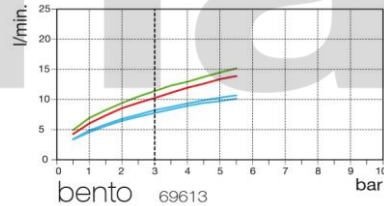

8 421964 241131

bento 69613

bar

cromo / chrome / chromé / cr. / cromato

caja imp. / pri. box / boîte imp. / caixa imp. / scat. stam.

ABS / PP / TPR

este documento contiene información confidencial propiedad de Industrias Plastisan, S.A. ni el documento ni la información contenida pueden ser difundidas ni reproducidas total o parcialmente sin el consentimiento expreso de Industrias Plastisan, S.A.