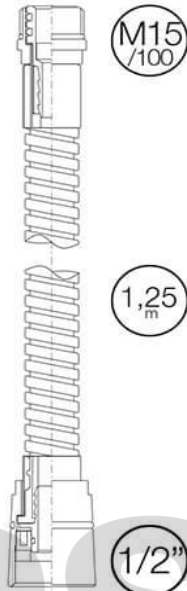

ref.: 23313

**flexo grifo cocina con peso CROMAFLEX**

kitchen tap hose with weight CROMAFLEX

flexible robinet avec poids CROMAFLEX

bicha flex. cozinha com peso CROMAFLEX

flessibile cucina con peso CROMAFLEX

M15  
/100

1,25  
m

1/2"

reforzado  
reinforced  
renforcé  
reforzado  
rinforzato  
verstärkt

1,25  
m

1/2"

M15  
/100

← 30  
kg →

resistencia a tracción  
tensile resistance  
résistance à traction  
resistência a tração  
resistenza a trazione  
zugfestigkeit

8 421964 233136

cromo / chrome / chromé / cromo / cromato  
superbag / superbag / superbag / superbag / superbag  
EPDM / INOX