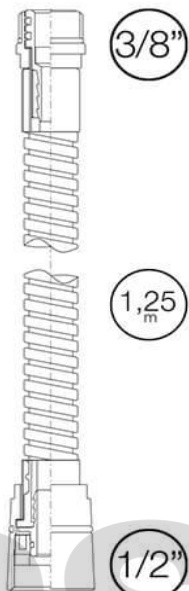

ref.: 23214

**flexo grifo cocina con peso CROMAFLEX**

kitchen tap hose with weight CROMAFLEX

flexible robinet avec poids CROMAFLEX

bicha flex. cozinha com peso CROMAFLEX

flessibile rubinetto cucina con peso CRO

**reforzado**  
reinforced  
renforcé  
reforzado  
rinforzato  
verstärkt

1,25  
m

1/2"

3/8"

← 30  
kg →

**resistencia a tracción**  
tensile resistance  
résistance à traction  
resistência a tração  
resistenza a trazione  
zugfestigkeit

8 421964 232146

cromo / chrome / chromé / cromo / cromato  
superbag / superbag / superbag / superbag / superbag  
EPDM / INOX