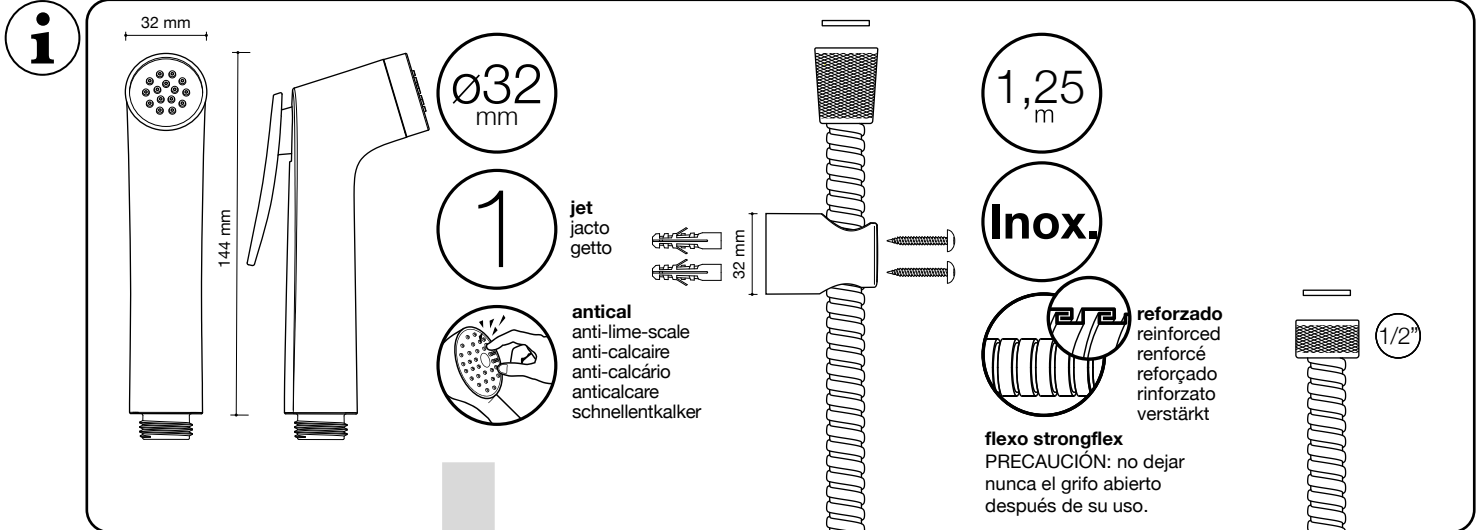

ref.: 21854
kit ducha bidé
handspray kit
kit douchette bidet
kit chuveiro bidet
set doccetta pulsante
wc-bidet brausetset

advertencia!
warning!
attention!
atenção
attenzione!
achtung!

- **solamente con flexo apto para alta presión - cerrar siempre el grifo después de su uso - la empresa no se responsabiliza de posibles daños causados por el uso inadecuado.**
- only with high pressure shower hose - close the tap after use - the company is not liable for any damage caused by improper use.
- à utiliser seulement avec flexible haute pression - après utilisation fermer le robinet d'arrivée d'eau - la société n'est pas responsable de tout dommage causé par le non respect des consignes de sécurité.
- só com o tubo flexível de alta pressão - fechar a torneira após o uso - a empresa não se responsabiliza por qualquer dano causado pelo uso indevido.
- solo con flessibile per alta pressione - chiudere il rubinetto dopo l'uso - la società non è responsabile di eventuali danni causati dall'uso improprio.
- nur hochdruck-brauseschlauch benutzen - nach gebrauch, wasserhahn schließen - das unternehmen haftet nicht für schäden, die durch unsachgemäßen gebrauch.