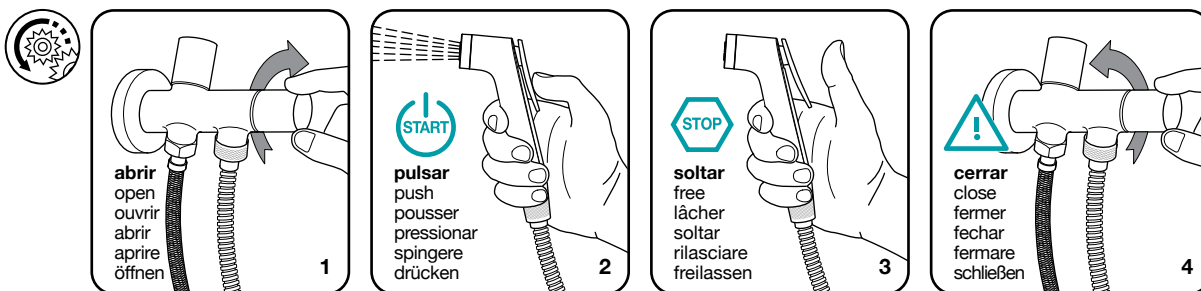

ref.: 21854
kit ducha bidé
handspray kit
kit douchette bidet
kit chuveiro bidet
set doccetta pulsante
wc-bidet brausetset

advertencia!
warning!
attention!
atenção
attenzione!
achtung!

- **solamente con flexo apto para alta presión - cerrar siempre el grifo después de su uso - la empresa no se responsabiliza de posibles daños causados por el uso inadecuado.**
- only with high pressure shower hose - close the tap after use - the company is not liable for any damage caused by improper use.
- à utiliser seulement avec flexible haute pression - après utilisation fermer le robinet d'arrivée d'eau - la société n'est pas responsable de tout dommage causé par le non respect des consignes de sécurité.
- só com o tubo flexível de alta pressão - fechar a torneira após o uso - a empresa não se responsabiliza por qualquer dano causado pelo uso indevido.
- solo con flessibile per alta pressione - chiudere il rubinetto dopo l'uso - la società non è responsabile di eventuali danni causati dall'uso improprio.
- nur hochdruck-brauseschlauch benutzen - nach gebrauch, wasserhahn schließen - das unternehmen haftet nicht für schäden, die durch unsachgemäßen gebrauch.