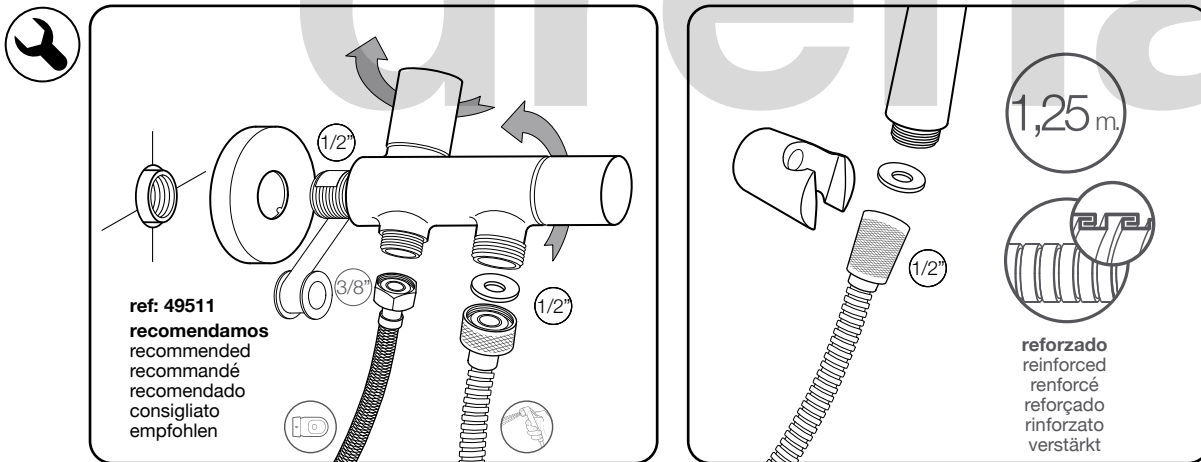

ref.: 21854
kit ducha bidé
handspray kit
kit douchette bidet
kit chuveiro bidet
set doccetta pulsante
wc-bidet brausetset

advertencia!
warning!
attention!
atenção
attenzione!
achtung!

- **solamente con flexo apto para alta presión - cerrar siempre el grifo después de su uso - la empresa no se responsabiliza de posibles daños causados por el uso inadecuado.**
- only with high pressure shower hose - close the tap after use - the company is not liable for any damage caused by improper use.
- à utiliser seulement avec flexible haute pression - après utilisation fermer le robinet d'arrivée d'eau - la société n'est pas responsable de tout dommage causé par le non respect des consignes de sécurité.
- só com o tubo flexível de alta pressão - fechar a torneira após o uso - a empresa não se responsabiliza por qualquer dano causado pelo uso indevido.
- solo con flessibile per alta pressione - chiudere il rubinetto dopo l'uso - la società non è responsabile di eventuali danni causati dall'uso improprio.
- nur hochdruck-brauseschlauch benutzen - nach gebrauch, wasserhahn schließen - das unternehmen haftet nicht für schäden, die durch unsachgemäßen gebrauch.