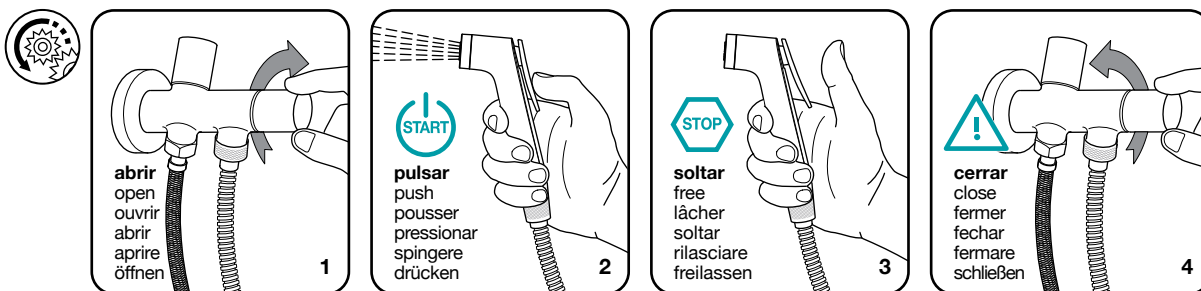

ref.: 21813

**ducha bidé con soporte**  
handspray with bracket  
douchette bidet support  
chuveiro bidet con suporte  
doccetta pulsante con supporto  
wc-bidethandbrause mit halterung

**advertencia!**  
warning!  
attention!  
atenção  
attenzione!  
achtung!