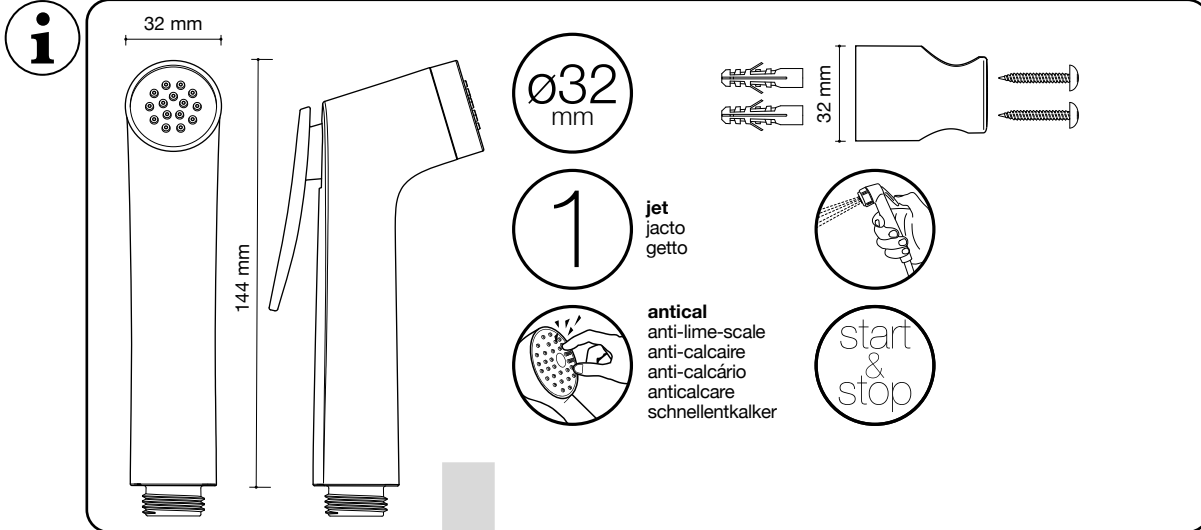

ref.: 21813

**ducha bidé con soporte**  
handspray with bracket  
douchette bidet support  
chuveiro bidet con suporte  
doccetta pulsante con supporto  
wc-bidethandbrause mit halterung

**advertencia!**  
warning!  
attention!  
atenção  
attenzione!  
achtung!