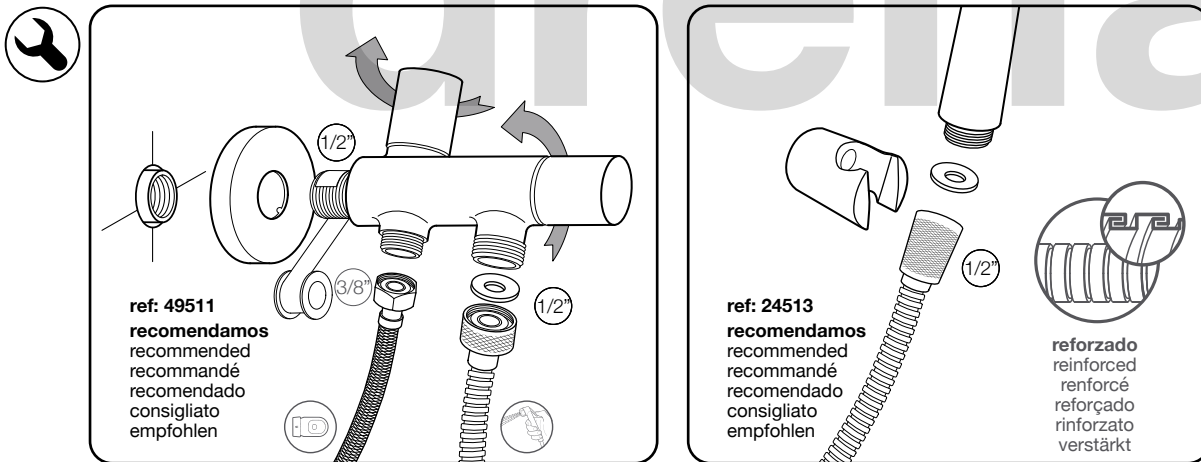

ref.: 21813

**ducha bidé con soporte**  
handspray with bracket  
douchette bidet support  
chuveiro bidet con suporte  
doccetta pulsante con supporto  
wc-bidethandbrause mit halterung

**advertencia!**  
warning!  
attention!  
atenção  
attenzione!  
achtung!