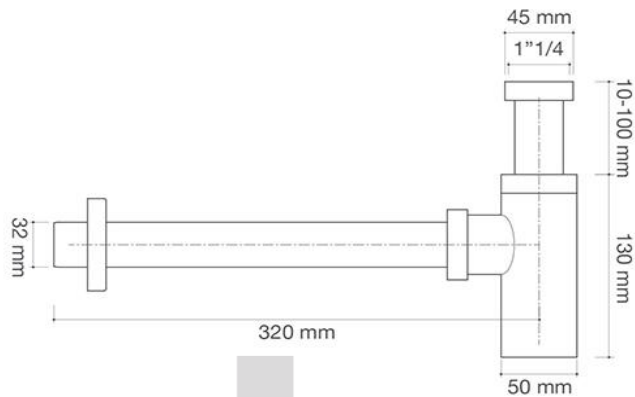

ref.: 20913

**sifón botella SPD basic cromo**

bottle trap SPD basic chrome

siphon à tasse SPD basic chromé

sifao garrafa SPD basic cromo

sifone bottiglia SPD basic cromato

8 421964 209131

cromo / chrome / chromé / cr. / cromato  
caja imp. / pri. box / boîte imp. / caixa imp. / scat. stam.