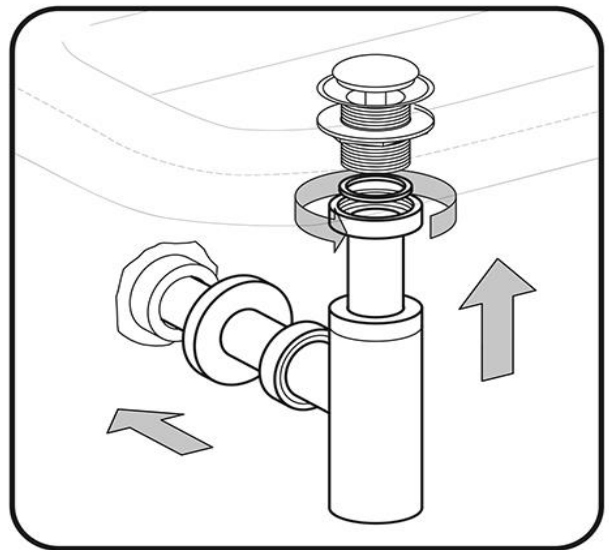

ref.: 20913

**sifón botella SPD basic cromo**

bottle trap SPD basic chrome

siphon à tasse SPD basic chromé

sifao garrafa SPD basic cromo

sifone bottiglia SPD basic cromato

8 421964 209131

cromo / chrome / chromé / cr. / cromato  
caja imp. / pri. box / boîte imp. / caixa imp. / scat. stam.