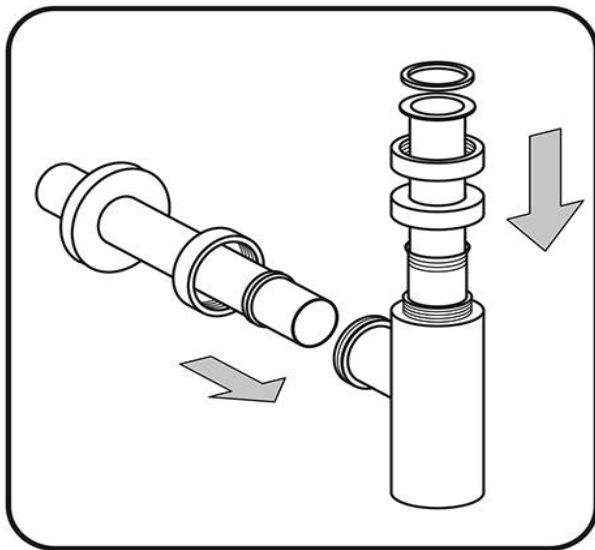

ref.: 20913

**sifón botella SPD basic cromo**

bottle trap SPD basic chrome

siphon à tasse SPD basic chromé

sifao garrafa SPD basic cromo

sifone bottiglia SPD basic cromato

8 421964 209131

cromo / chrome / chromé / cr. / cromato  
caja imp. / pri. box / boîte imp. / caixa imp. / scat. stam.