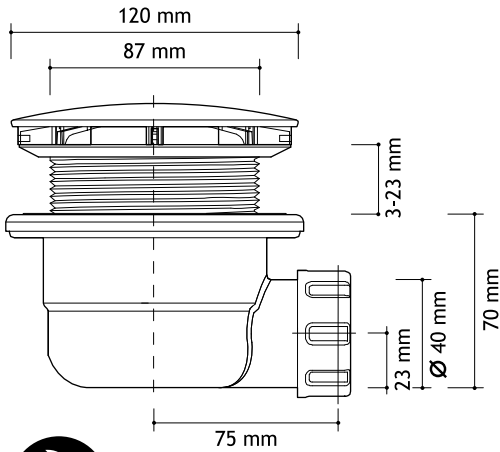

ref.: 13801  
**desagüe sifónico Ø120 mm**  
 shower waste  
 bonde receveur  
 válvula base chuveiro  
 piletta piatto doccia

- Para plato ducha acrílico o cerámico con agujero Ø90mm
- Para plato ducha sin rebosadero
- Caudal evacuación: 30,0 l/min (>24,0 l/min EN 274)
- Tapa registrable cromo brillo Ø120mm
- Cesta interior extraíble
- Evacuación roscada Ø40mm
- Fácil limpieza
- Antiolores
- Envase: Caja impresa

- For acrylic or ceramic shower basin with Ø90mm hole
- For shower basin without overflow
- Flowrate: 30,0 l/min (>24,0 l/min EN 274)
- Removable chrome cover Ø120mm
- Removable inner basket
- Ø40mm screwed outlet
- Easy to clean
- Avoids bad odours
- Packaging: Printed box

- Pour receveurs de douche acrylique ou céramique avec trou Ø90mm
- Pour receveurs de douche sans trop-plein.
- Débit évacuation: 30,0 l/min (>24,0 l/min EN 274)
- Dôme amovible chromé Ø120mm
- Panier amovible
- Sortie Ø40mm
- Nettoyage facile
- Anti-odeur
- Emballage: Boîte imprimée