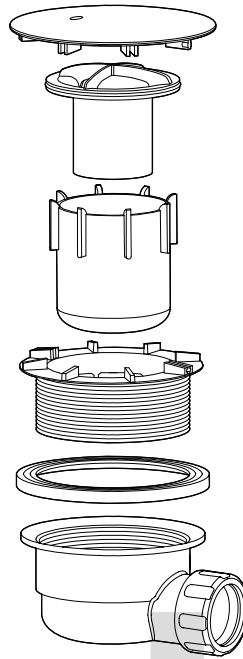

ref.: 13801  
**desagüe sifónico Ø120 mm**  
 shower waste  
 bonde receveur  
 válvula base chuveiro  
 piletta piatto doccia

- Para plato ducha acrílico o cerámico con agujero Ø90mm
- Para plato ducha sin rebosadero
- Caudal evacuación: 30,0 l/min (>24,0 l/min EN 274)
- Tapa registrable cromo brillo Ø120mm
- Cesta interior extraíble
- Evacuación roscada Ø40mm
- Fácil limpieza
- Antiolores
- Envase: Caja impresa

- For acrylic or ceramic shower basin with Ø90mm hole
- For shower basin without overflow
- Flowrate: 30,0 l/min (>24,0 l/min EN 274)
- Removable chrome cover Ø120mm
- Removable inner basket
- Ø40mm screwed outlet
- Easy to clean
- Avoids bad odours
- Packaging: Printed box

- Pour receveurs de douche acrylique ou céramique avec trou Ø90mm
- Pour receveurs de douche sans trop-plein.
- Débit évacuation: 30,0 l/min (>24,0 l/min EN 274)
- Dôme amovible chromé Ø120mm
- Panier amovible
- Sortie Ø40mm
- Nettoyage facile
- Anti-odeur
- Emballage: Boîte imprimée