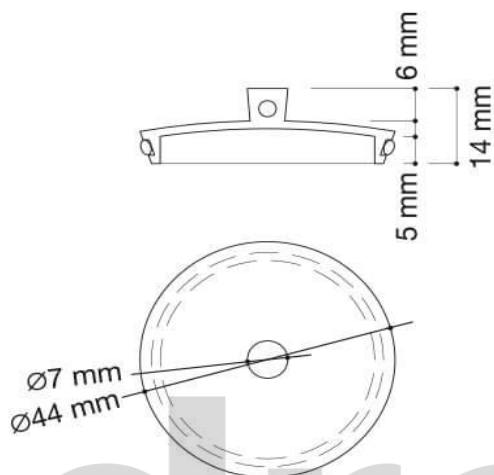

ref.: 13404

tapón válvula latón 44x41x5mm.

brass plug for sink valve 44x41x5mm.

bouchon laiton bonde évier 44x41x5mm.

tampa latão válvula 44x41x5mm.

tappo ottone piletta 44x41x5mm.

latón
brass
laiton
latão
ottone
messing