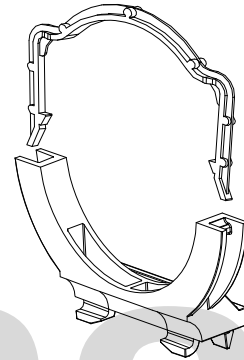

drena

ref.: 00799

anillo soporte codo salida wc cisterna empotrada bastidor

elbow holder for concealed cistern with frame

support pour coude sortie cuvette pour réservoir encastrée avec cadre

suporte para calção sanita para cisterna oculta com bastidor

supporto raccordo curvo per cassetta da incasso con telaio

halterung für wc-anschluss up-spülkasten mit rahmen

drena

es una marca de / is a brand of

Industrias Plastisan S.A.

Travesía Industrial, 23 bis

08907 L'Hospitalet de Llobregat

Barcelona, Spain

T. +34 933 364 300

plastisan@plastisan.com

www.drena.es

www.plastisan.com