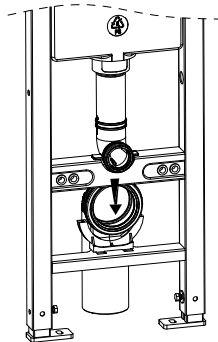

drena

ref.: 00799

anillo soporte codo salida wc cisterna empotrada bastidor

elbow holder for concealed cistern with frame

support pour coude sortie cuvette pour réservoir encastrée avec cadre

suporte para calção sanita para cisterna oculta com bastidor

colocar soporte
place elbow holder

colocar codo
place elbow

colocar clip
place the bracket

presionar clip firmemente
press bracket firmly