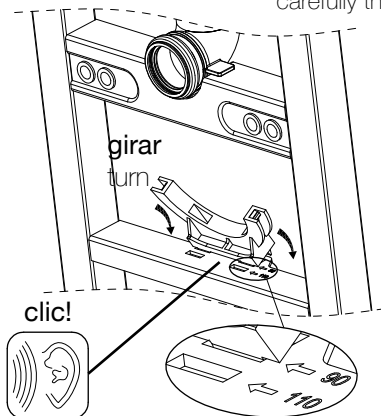

drena

ref.: 00799

anillo soporte codo salida wc cisterna empotrada bastidor

elbow holder for concealed cistern with frame

support pour coude sortie cuvette pour réservoir encastrée avec cadre

suporte para calção sanita para cisterna oculta com bastidor

Barcelona, Spain

T. +34 933 364 300

plastisan@plastisan.com

www.drena.es

www.plastisan.com

Para desmontar el soporte ayude a las pestañas cuidadosamente con un destornillador plano.

To disassemble use a screwdriver to aid carefully the clip fins.

colocar soporte
place elbow holder

colocar codo
place elbow

colocar clip
place the bracket

presionar clip firmemente
press bracket firmly