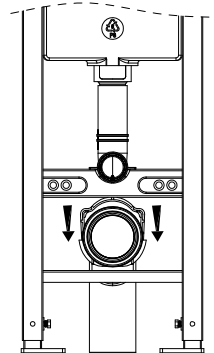

colocar clip
place the bracket