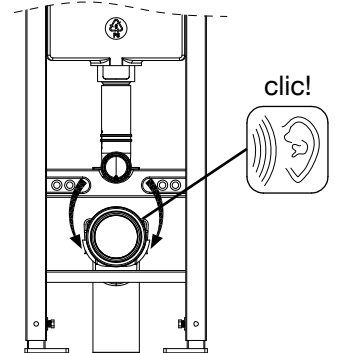

drena

ref.: 00799

anillo soporte codo salida wc cisterna empotrada bastidor

elbow holder for concealed cistern with frame

support pour coude sortie cuvette pour réservoir encastrée avec cadre

suporte para calção sanita para cisterna oculta com bastidor

Barcelona, Spain

T. +34 933 364 300

plastisan@plastisan.com

www.drena.es

www.plastisan.com

Para desmontar el soporte ayude a las pestañas cuidadosamente con un destornillador plano.

To disassemble use a screwdriver to aid carefully the clip fins.

colocar soporte
place elbow holder

colocar codo
place elbow

colocar clip
place the bracket

presionar clip firmemente
press bracket firmly