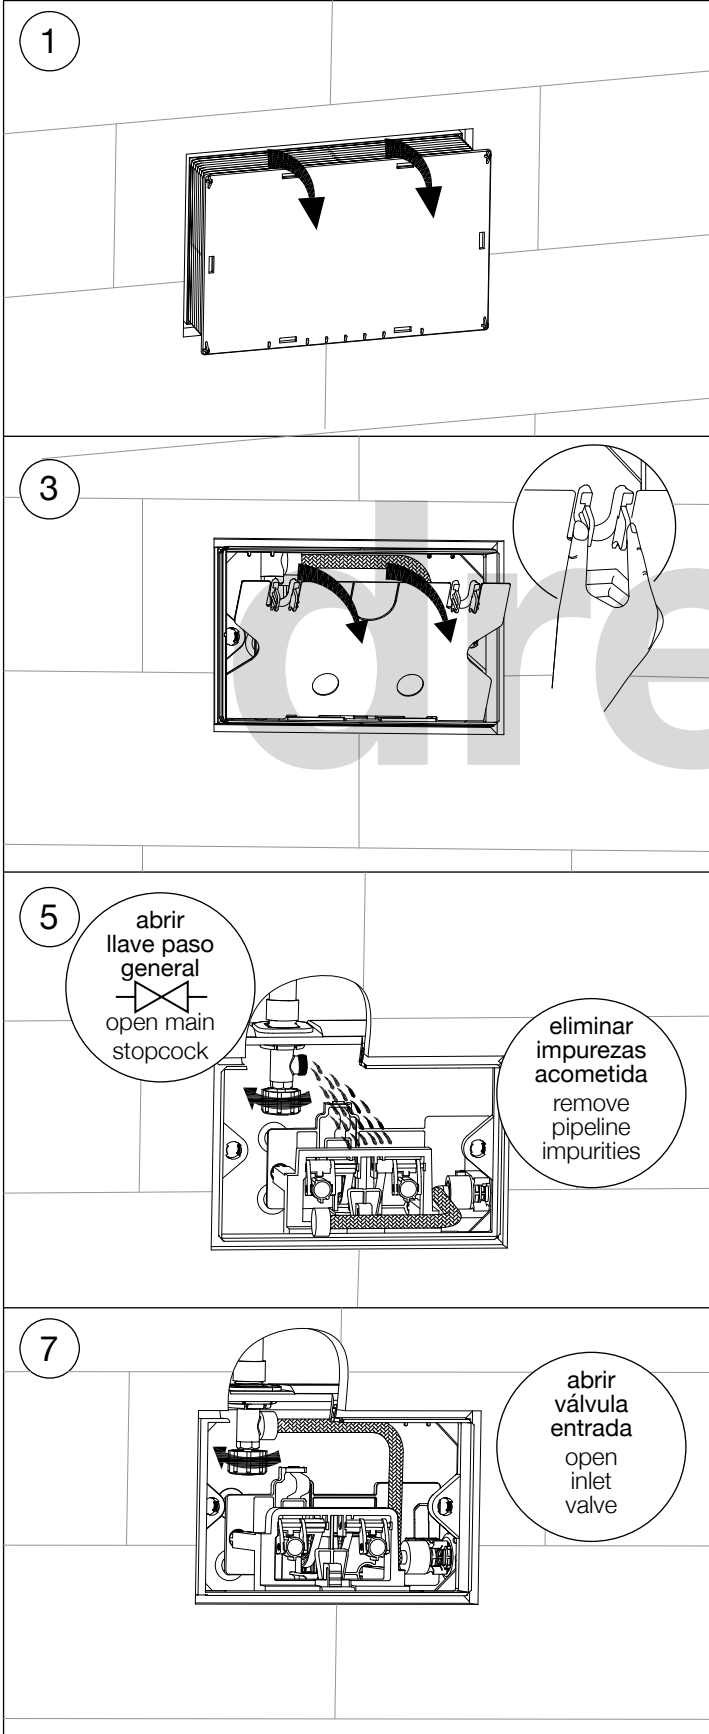

ref.: 00692

pulsador doble inox. (círculos)

stainless steel dual push plate (circles)

plaque déclenchement double inox (circles)

placa de comando dupla inox. (círculos)

placca di comando doppia inox. (cerchie)

edelstahl-betätigungsplatte (kreise)

para: 00670-00675-00672-00673

for:

00674-00676-00679

pour:

para:

per:

für:

abrir llave paso general
open main stopcock

eliminar impurezas acometida
remove pipeline impurities

abrir válvula entrada
open inlet valve

desmontar conexión flexible
remove flexible connector

1. cerrar válvula entrada
1. close inlet valve

2. montar conexión flexible
2. assemble flexible connector

clic!