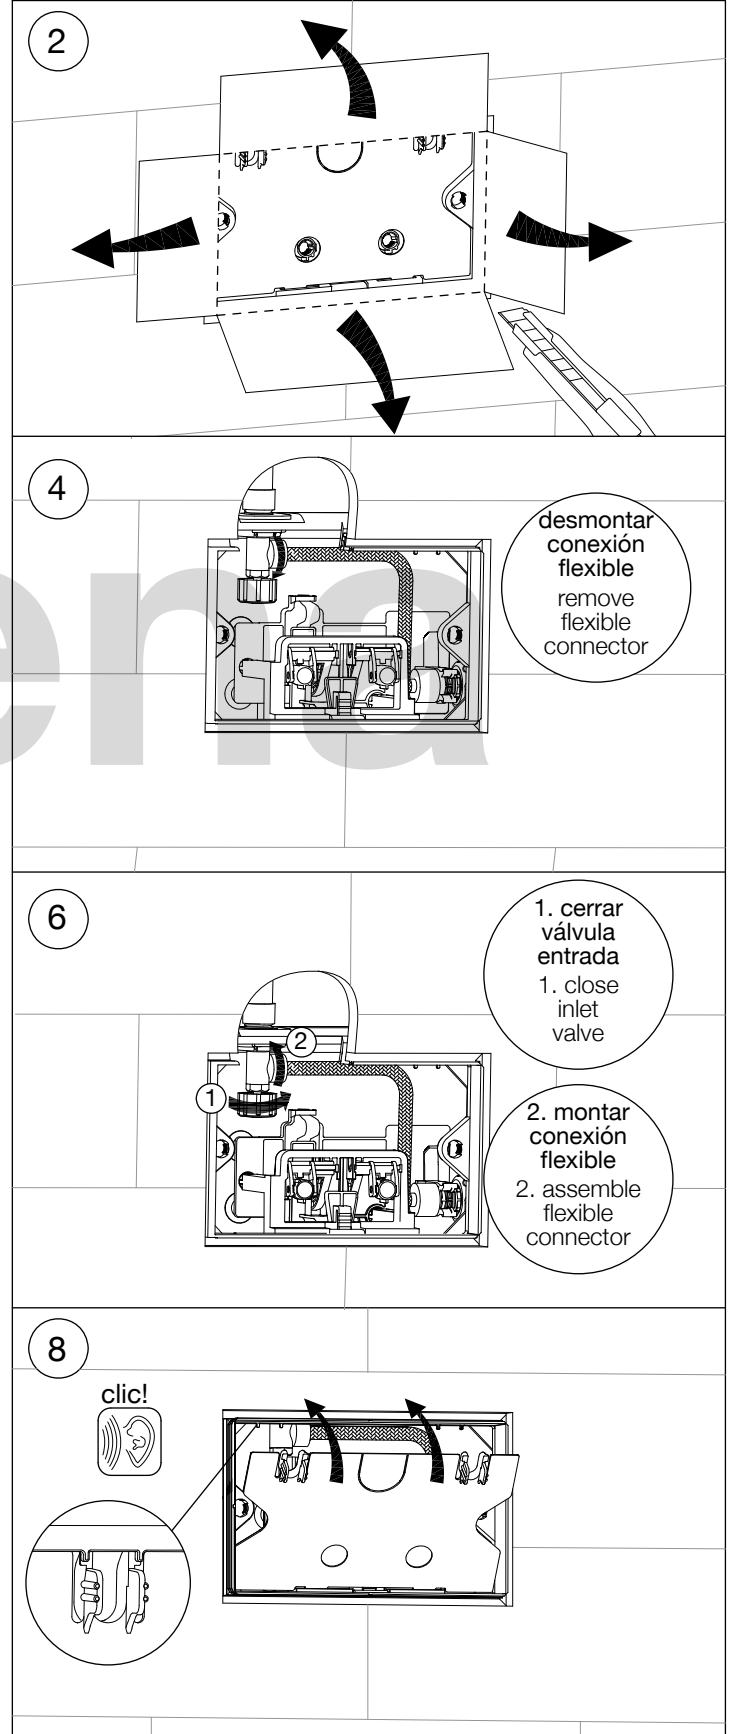

ref.: 00692

pulsador doble inox. (círculos)

stainless steel dual push plate (circles)

plaque déclenchement double inox (circles)

placa de comando dupla inox. (círculos)

placca di comando doppia inox. (cerchie)

edelstahl-betätigungsplatte (kreise)

para: 00670-00675-00672-00673

for:

00674-00676-00679

pour:

para:

per:

für:

abrir llave paso general
open main stopcock

eliminar impurezas acometida
remove pipeline impurities

abrir válvula entrada
open inlet valve

desmontar conexión flexible
remove flexible connector

1. cerrar válvula entrada
1. close inlet valve

2. montar conexión flexible
2. assemble flexible connector

clic!