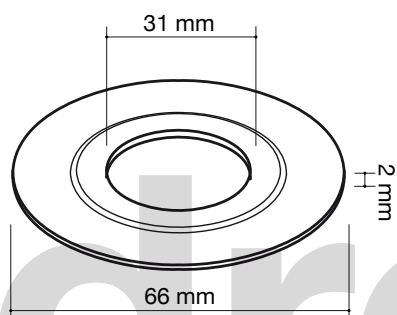

[www.drena.es](http://www.drena.es)

[www.plastisan.com](http://www.plastisan.com)

esta junta de cierre es exclusiva para los mecanismos de cisterna 00616, 00618 y 00621.  
cualquier compatibilidad con otros mecanismos es coincidencia.