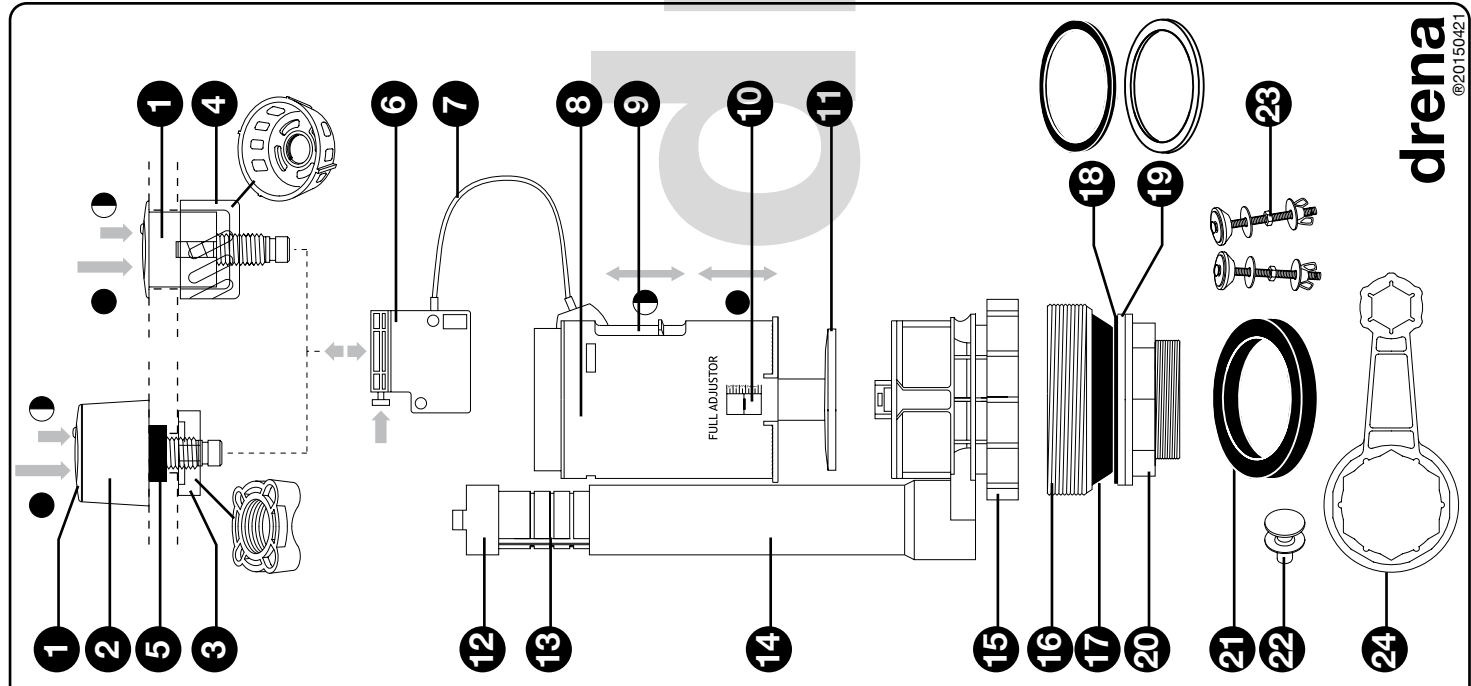

i

drena

©20150421