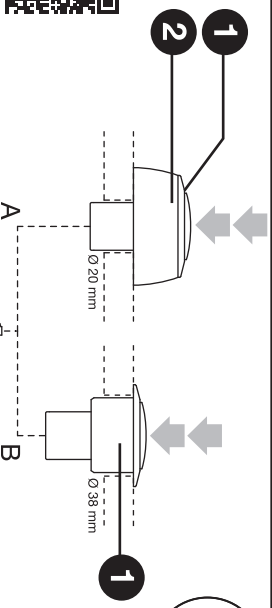

ref.: 00618

**descarga interrumpible ECOSTOP U1**

press & stop flush mechanism ECOSTOP U1

mécanisme interrompable ECOSTOP U1

autoclismo interruptível ECOSTOP U1

batteria scarico interrompibile ECOSTOP U1

**ahorro agua**  
water saver  
économiseur d'eau  
poupador de água  
risparmio d'acqua  
wassersparend

**base roscada**  
threaded base  
base fileté  
base roscada  
base filettata  
gewinde-basis

cromo / chrome / chromé / cromo / cromato  
caja imp. / pri. box / boîte imp. / caixa imp. / scat. stam.  
ABS / INOX / POM