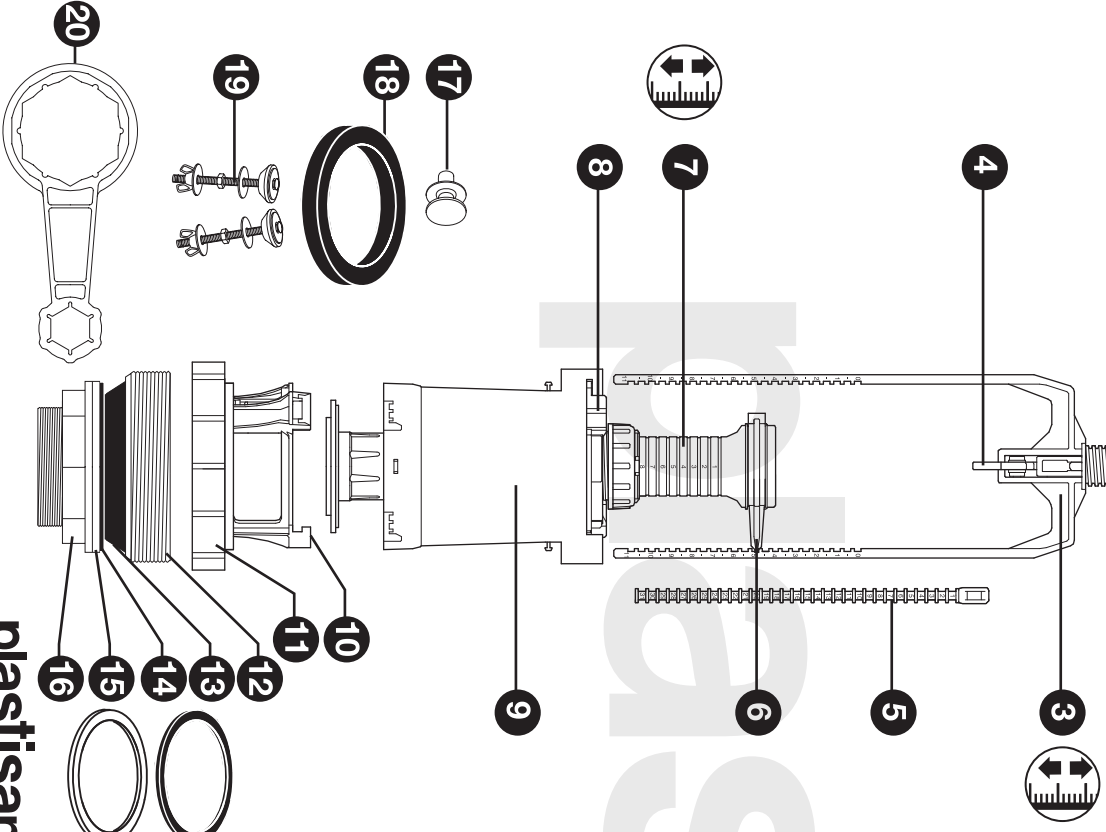

plastisan®
©2016/11/03