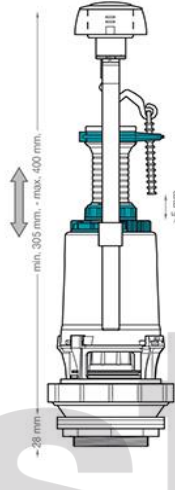

ref.: 00618

**descarga interrumpible ECOSTOP U1**

press & stop flush mechanism ECOSTOP U1

mécanisme interrompable ECOSTOP U1

autoclismo interruptível ECOSTOP U1

batteria scarico interrompibile ECOSTOP U1

**ahorro agua**  
water saver  
économiseur d'eau  
poupador de água  
risparmio d'acqua  
wassersparend

**base roscada**  
threaded base  
base fileté  
base roscada  
base filettata  
gewinde-basis

cromo / chrome / chromé / cromo / cromato  
caja imp. / pri. box / boîte imp. / caixa imp. / scat. stam.  
ABS / INOX / POM