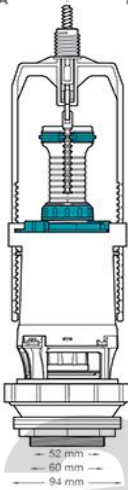

ref.: 00618

**descarga interrumpible ECOSTOP U1**

press & stop flush mechanism ECOSTOP U1

mécanisme interrompable ECOSTOP U1

autoclismo interruptível ECOSTOP U1

batteria scarico interrompibile ECOSTOP U1

**ahorro agua**  
water saver  
économiseur d'eau  
poupador de água  
risparmio d'acqua  
wassersparend

**base roscada**  
threaded base  
base fileté  
base roscada  
base filettata  
gewinde-basis

cromo / chrome / chromé / cromo / cromato  
caja imp. / pri. box / boîte imp. / caixa imp. / scat. stam.  
ABS / INOX / POM