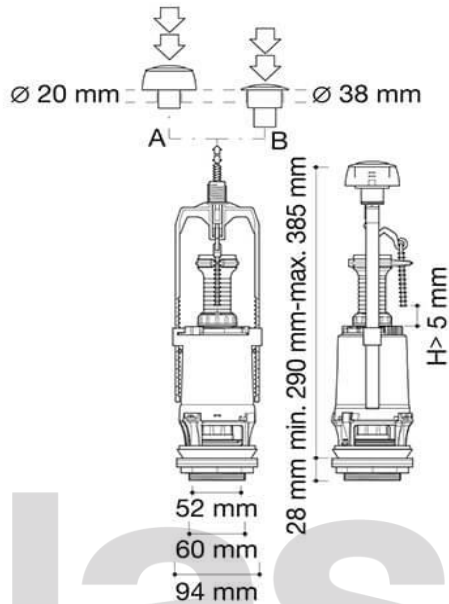

ref.: 00616

**descarga interrumpible ECOSTOP**

press & stop flush mechanism ECOSTOP

mécanisme interrompable ECOSTOP

mecanismo autoclismo interruptível ECOST

batteria scarico interrompibile ECOSTOP

**ahorro agua**  
water saver  
économiseur d'eau  
poupador de água  
risparmio d'acqua  
wassersparend

cromo / chrome / chromé / cromo / cromato  
caja imp. / pri. box / boîte imp. / caixa imp. / scat. stam.  
ABS / INOX / POM

**i**

plastisan®  
©20161103

**W**