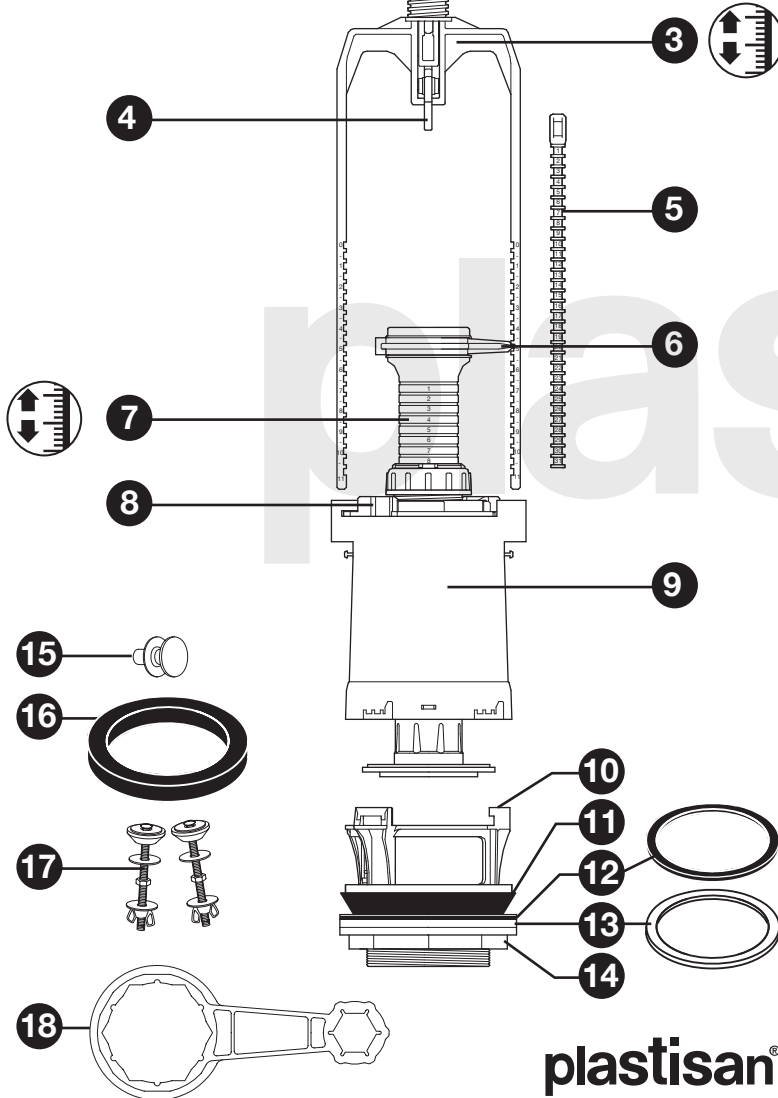

ref.: 00616

**descarga interrumpible ECOSTOP**

press & stop flush mechanism ECOSTOP

mécanisme interrompable ECOSTOP

mecanismo autoclismo interruptível ECOST

batteria scarico interrompibile ECOSTOP

**ahorro agua**  
water saver  
économiseur d'eau  
poupador de água  
risparmio d'acqua  
wassersparend

cromo / chrome / chromé / cromo / cromato  
caja imp. / pri. box / boîte imp. / caixa imp. / scat. stam.  
ABS / INOX / POM

**i**

plastisan®  
©20161103

**W**