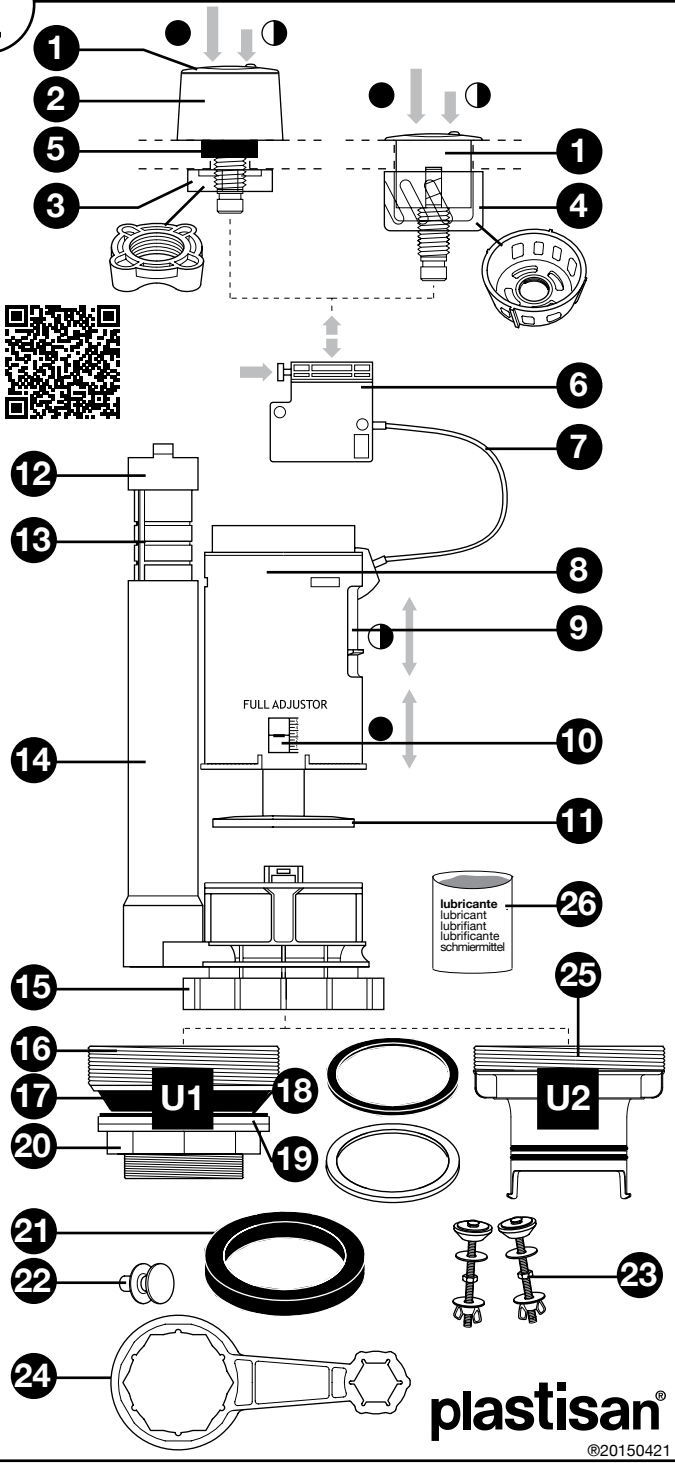

i

U1

U2

Full Adjuster